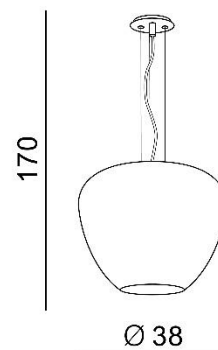

AZzardo®

TORINO HOLDING S.A.
Strzeszyńska 33, 60-479 Poznań,
biuro@lampy.it www.azzardolighting.com

BALORO L

RODZAJ / TYPE : WISZĄCA / PENDANT

ŹRÓDŁO ŚWIATŁA / SOURCE : E27 1x Max 60W

	Gold	AZ3179	5901238431794
	Smoky	AZ3177	5901238431770
	White	AZ3175	5901238431756

PARAMETRY ŹRÓDŁA ŚWIATŁA / LIGHTING PARAMETERS:

BUDOWA / CONSTRUCTION :	ILOŚĆ / QUANTITY	MATERIAŁ / MATERIAL	KOLOR / COLOR
• konstrukcja / type	1	metal / szkło / metal / glass	-
• klosz / shade	1	szkło / glass	-
• podsufitka / ceiling base	1	metal / metal	-

WYMIARY / DIMENSION (cm) :	WYSOKOŚĆ / HEIGHT	ŚREDNICA / SZEROKOŚĆ DIAMETER / WIDTH	DŁUGOŚĆ / LENGTH
• lampa / lamp	170	38	-
• klosz / shade	30	38	-
• podsufitka / ceiling base	3	13	-
• regulacja wysokości / height adjustment	tak / yes	-	-

WYPOSAŻENIE / EQUIPMENT :	RODZAJ / TYPE	DŁUGOŚĆ / LENGHT	KOLOR / COLOR
• instrukcja montażu / installation instruction	w zestawie / included	-	-
• zestaw montażowy / mounting kit	w zestawie / included	-	-
OPAKOWANIE / PACKAGE (cm) :	KARTON 1 / BOX 1	KARTON 2 / BOX 2	KARTON 3 / BOX 3
• wysokość / height	43	-	-
• szerokość / width	46	-	-
• głębokość / depth	47	-	-
• waga brutto (kg) / gross weight	3,9	-	-
• waga netto (kg) / net weight	3,5	-	-