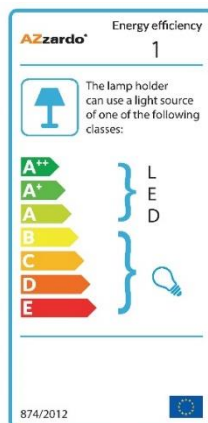

### PARAMETRY ŹRÓDŁA ŚWIATŁA / LIGHTING PARAMETERS:

BUDOWA / CONSTRUCTION :	ILOŚĆ / QUANTITY	MATERIAŁ / MATERIAL	KOLOR / COLOR
• konstrukcja / type	1	szkło / metal / glass / metal	czarny / black
• klosz / shade	1	szkło / glass	dymny czarny / smoky black
• podsufitka / ceiling base	1	metal / metal	czarny / black

WYMIARY / DIMENSION (cm) :	WYSOKOŚĆ / HEIGHT	ŚREDNICA / SZEROKOŚĆ DIAMETER / WIDTH	DŁUGOŚĆ / LENGTH
• lampa / lamp	165	20	-
• klosz / shade	18	20	-
• podsufitka / ceiling base	3	13	-
• regulacja wysokości / height adjustment	tak / yes	-	-