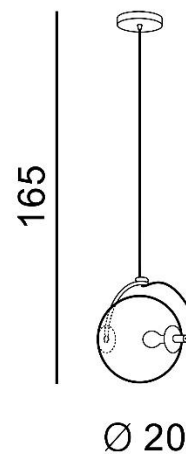

## RUFUS 20

RODZAJ / TYPE : WISZĄCA / PENDANT

ŹRÓDŁO ŚWIATŁA / SOURCE: E27 1xMax. 60W

AZ3174 5901238431749

### PARAMETRY ŹRÓDŁA ŚWIATŁA / LIGHTING PARAMETERS:

BUDOWA / CONSTRUCTION :	ILOŚĆ / QUANTITY	MATERIAŁ / MATERIAL	KOLOR / COLOR
• konstrukcja / type	1	szkło / metal / glass / metal	czarny / black
• klosz / shade	1	szkło / glass	dymny czarny / smoky black
• podsufitka / ceiling base	1	metal / metal	czarny / black

WYMIARY / DIMENSION (cm) :	WYSOKOŚĆ / HEIGHT	ŚREDNICA / SZEROKOŚĆ DIAMETER / WIDTH	DŁUGOŚĆ / LENGTH
• lampa / lamp	165	20	-
• klosz / shade	18	20	-
• podsufitka / ceiling base	3	13	-
• regulacja wysokości / height adjustment	tak / yes	-	-

WYPOSAŻENIE / EQUIPMENT :	RODZAJ / TYPE	DŁUGOŚĆ / LENGHT	KOLOR / COLOR
• instrukcja montażu / instruction	w zestawie / included	-	-
• zestaw montażowy / mounting kit	w zestawie / included	-	-

OPAKOWANIE / PACKAGE (cm) :	KARTON 1 / BOX 1	KARTON 2 / BOX 2	KARTON 3 / BOX 3
• wysokość / height	34	-	-
• szerokość / width	27	-	-
• głębokość / depth	28	-	-
• waga brutto (kg) / gross weight	1,5	-	-
• waga netto (kg) / net weight	1,3	-	-