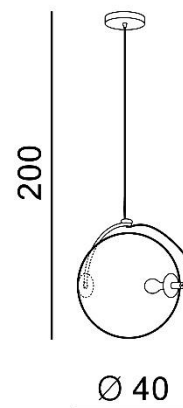

RUFUS 40

RODZAJ / TYPE : WISZĄCA / PENDANT

ŹRÓDŁO ŚWIATŁA / SOURCE : E27 1xMax. 60W

AZ3173 5901238431732

PARAMETRY ŹRÓDŁA ŚWIATŁA / LIGHTING PARAMETERS:

BUDOWA / CONSTRUCTION :	ILOŚĆ / QUANTITY	MATERIAŁ / MATERIAL	KOLOR / COLOR
• konstrukcja / type	1	szkło / metal / glass / metal	czarny / black
• klosz / shade	1	szkło / glass	dymny czarny / smoky black
• podsufitka / ceiling base	1	metal / metal	czarny / black

WYMIARY / DIMENSION (cm) :	WYSOKOŚĆ / HEIGHT	ŚREDNICA / SZEROKOŚĆ DIAMETER / WIDTH	DŁUGOŚĆ / LENGTH
• lampa / lamp	200	40	-
• klosz / shade	37	40	-
• podsufitka / ceiling base	3	13	-
• regulacja wysokości / height adjustment	tak / yes	-	-

WYPOSAŻENIE / EQUIPMENT :	RODZAJ / TYPE	DŁUGOŚĆ / LENGHT	KOLOR / COLOR
• instrukcja montażu / instruction	w zestawie / included	-	-
• zestaw montażowy / mounting kit	w zestawie / included	-	-

OPAKOWANIE / PACKAGE (cm) :	KARTON 1 / BOX 1	KARTON 2 / BOX 2	KARTON 3 / BOX 3
• wysokość / height	55	-	-
• szerokość / width	47	-	-
• głębokość / depth	48	-	-
• waga brutto (kg) / gross weight	4,9	-	-
• waga netto (kg) / net weight	4,5	-	-