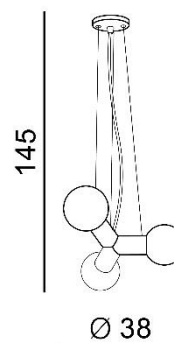

## POPE

RODZAJ / TYPE : WISZĄCA / PENDANT

ŹRÓDŁO ŚWIATŁA / SOURCE: E27 3xMax 40W

Black	AZ3171	5901238431718
Gold	AZ3170	5901238431701

### PARAMETRY ŹRÓDŁA ŚWIATŁA / LIGHTING PARAMETERS:

BUDOWA / CONSTRUCTION :	ILOŚĆ / QUANTITY	MATERIAŁ / MATERIAL	KOLOR / COLOR
• konstrukcja / type	1	metal / szkło / metal / glass	-
• klosz / shade	3	szkło / glass	-
• podsufitka / ceiling base	1	aluminium / aluminum	-

WYMIARY / DIMENSION (cm) :	WYSOKOŚĆ / HEIGHT	ŚREDNICA / SZEROKOŚĆ DIAMETER / WIDTH	DŁUGOŚĆ / LENGTH
• lampa / lamp	145	38	-
• klosz / shade	12	12	-
• podsufitka / ceiling base	3	13	-
• regulacja wysokości / height adjustment	tak / yes	-	-

WYPOSAŻENIE / EQUIPMENT :	RODZAJ / TYPE	DŁUGOŚĆ / LENGHT	KOLOR / COLOR
• instrukcja montażu / instruction	w zestawie / included	-	-
• zestaw montażowy / mounting kit	w zestawie / included	-	-

OPAKOWANIE / PACKAGE (cm) :	KARTON 1 / BOX 1	KARTON 2 / BOX 2	KARTON 3 / BOX 3
• wysokość / height	20	-	-
• szerokość / width	44	-	-
• głębokość / depth	45	-	-
• waga brutto (kg) / gross weight	2,7	-	-
• waga netto (kg) / net weight	2,4	-	-