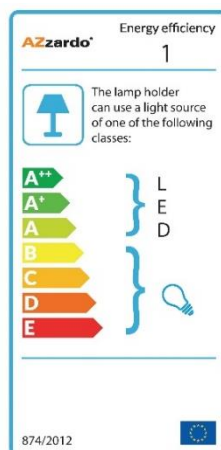

### PARAMETRY ŹRÓDŁA ŚWIATŁA / LIGHTING PARAMETERS:

BUDOWA / CONSTRUCTION :	ILOŚĆ / QUANTITY	MATERIAŁ / MATERIAL	KOLOR / COLOR
• konstrukcja / type	1	metal / szkło / metal / glass	-
• klosz / shade	3	szkło / glass	-
• podsufitka / ceiling base	1	aluminium / aluminum	-

WYMIARY / DIMENSION (cm) :	WYSOKOŚĆ / HEIGHT	ŚREDNICA / SZEROKOŚĆ DIAMETER / WIDTH	DŁUGOŚĆ / LENGTH
• lampa / lamp	145	38	-
• klosz / shade	12	12	-
• podsufitka / ceiling base	3	13	-
• regulacja wysokości / height adjustment	tak / yes	-	-