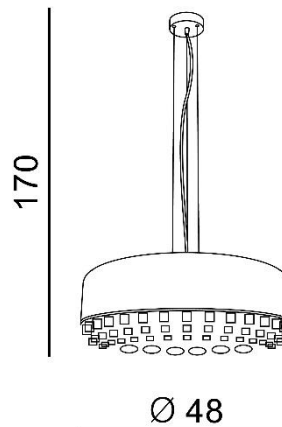

TARANT 48

RODZAJ / TYPE : WISZĄCA / PENDANT

ŹRÓDŁO ŚWIATŁA / SOURCE: E27 3xMax. 60W

AZ3162 5901238431626

PARAMETRY ŹRÓDŁA ŚWIATŁA / LIGHTING PARAMETERS:				
--	--	--	--	--

BUDOWA / CONSTRUCTION :	ILOŚĆ / QUANTITY	MATERIAŁ / MATERIAL	KOLOR / COLOR
• konstrukcja / type	1	aluminium / kryształ / aluminum / crystal	czarny / biały / kryształ / black / white / crystal
• klosz / shade	1	aluminium / kryształ / aluminum / crystal	czarny / biały / kryształ / black / white / crystal
• podsufitka / ceiling base	1	aluminium / aluminum	czarny / black

WYMIARY / DIMENSION (cm) :	WYSOKOŚĆ / HEIGHT	ŚREDNICA / SZEROKOŚĆ / DIAMETER / WIDTH	DŁUGOŚĆ / WIDTH
• lampa / lamp	170	48	-
• klosz / shade	25	48	-
• podsufitka / ceiling base	2,5	12	-
• regulacja wysokości / height adjustment	tak / yes	-	-

WYPOSAŻENIE / EQUIPMENT :	RODZAJ / TYPE	DŁUGOŚĆ / LENGHT	KOLOR / COLOR
• instrukcja montażu / instruction	w zestawie / included	-	-
• zestaw montażowy / mounting kit	w zestawie / included	-	-

OPAKOWANIE / PACKAGE (cm) :	KARTON 1 / BOX 1	KARTON 2 / BOX 2	KARTON 3 / BOX 3
• wysokość / height	27	-	-
• szerokość / width	56	-	-
• głębokość / depth	56	-	-
• waga brutto (kg) / gross weight	6,2	-	-
• waga netto (kg) / net weight	5,6	-	-