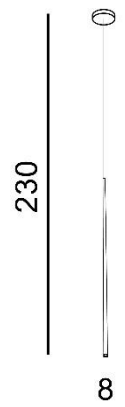

LOUISE 1

RODZAJ / TYPE : WISZĄCA / PENDANT

ŹRÓDŁO ŚWIATŁA / SOURCE : LED 3 W

	Black	AZ3155	5901238431558
	Chrome	AZ3418	5901238434184
	Gold	AZ3156	5901238431565
	White	AZ3157	5901238431572

PARAMETRY ŹRÓDŁA ŚWIATŁA / LIGHTING PARAMETERS:

BUDOWA / CONSTRUCTION :	ILOŚĆ / QUANTITY	MATERIAŁ / MATERIAL	KOLOR / COLOR
• konstrukcja / type	1	aluminium / akryl / aluminum / acryl	-
• klosz / shade	1	aluminium / akryl / aluminum / acryl	-
• podsufitka / ceiling base	1	aluminium / aluminum	-

WYMIARY / DIMENSION (cm) :	WYSOKOŚĆ / HEIGHT	ŚREDNICA / SZEROKOŚĆ / DIAMETER / WIDTH	DŁUGOŚĆ / LENGTH
• lampa / lamp	230	8	-
• klosz / shade	75	2	-
• podsufitka / ceiling base	3	8	-
• regulacja wysokości / height adjustment	tak / yes	-	-

WYPOSAŻENIE / EQUIPMENT :	RODZAJ / TYPE	DŁUGOŚĆ / LENGTH	KOLOR / COLOR
• instrukcja montażu / instruction	w zestawie / included	-	-
• zestaw montażowy / mounting kit	w zestawie / included	-	-

OPAKOWANIE / PACKAGE (cm) :	KARTON / BOX 1	KARTON / BOX 2	KARTON / BOX 3
• wysokość / height	9	-	-
• szerokość / width	14	-	-
• głębokość / depth	91	-	-
• waga brutto (kg) / gross weight	0,8	-	-
• waga netto (kg) / net weight	0,7	-	-