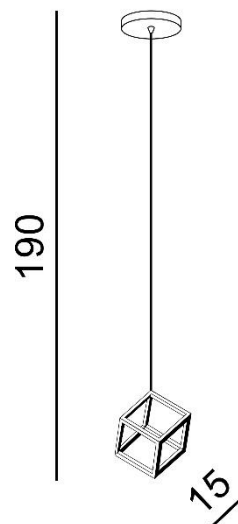

TORINO HOLDING S.A.
Strzeszyńska 33, 60-479 Poznań,
biuro@lampy.it www.azzardolighting.com

STRANGE 1

RODZAJ / TYPE : WISZĄCA / PENDANT

ŹRÓDŁO ŚWIATŁA / SOURCE : LED 18W

AZ3149 5901238431497

PARAMETRY ŹRÓDŁA ŚWIATŁA / LIGHTING PARAMETERS:

BUDOWA / CONSTRUCTION :	ILOŚĆ / QUANTITY	MATERIAŁ / MATERIAL	KOLOR / COLOR
• konstrukcja / type	1	aluminium / akryl / aluminum / acryl	czarny / biały / black / white
• klosz / shade	1	aluminium / akryl / aluminum / acryl	czarny / biały / black / white
• podsufitka / ceiling base	1	aluminium / aluminum	czarny / black

WYMIARY / DIMENSION (cm) :	WYSOKOŚĆ / HEIGHT	ŚREDNICA / SZEROKOŚĆ / DIAMETER / WIDTH	DŁUGOŚĆ / LENGTH
• lampa / lamp	190	15	-
• klosz / shade	15	15	-
• podsufitka / ceiling base	3	15	-
• regulacja wysokości / height adjustment	tak / yes	-	-

WYPOSAŻENIE / EQUIPMENT :	RODZAJ / TYPE	DŁUGOŚĆ / LENGTH	KOLOR / COLOR
• instrukcja montażu / instruction	w zestawie / included	-	-
• zestaw montażowy / mounting kit	w zestawie / included	-	-

OPAKOWANIE / PACKAGE (cm) :	KARTON 1 / BOX 1	KARTON 2 / BOX 2	KARTON 3 / BOX 3
• wysokość / height	21	-	-
• szerokość / width	28	-	-
• głębokość / depth	21	-	-
• waga brutto (kg) / gross weight	1,1	-	-
• waga netto (kg) / net weight	1	-	-