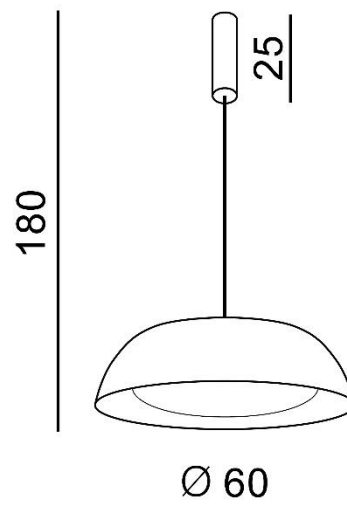

LENOX PENDANT 60

RODZAJ / TYPE : WISZĄCA / PENDANT

ŹRÓDŁO ŚWIATŁA / SOURCE : LED 40W

AZ3148 5901238431480

PARAMETRY ŹRÓDŁA ŚWIATŁA / LIGHTING PARAMETERS:

BUDOWA / CONSTRUCTION :	ILOŚĆ / QUANTITY	MATERIAŁ / MATERIAL	KOLOR / COLOR
• konstrukcja / type	1	aluminium / akryl / aluminum / acryl	czarny / miedziany / biały / black / copper / white
• klosz / shade	1	aluminium / akryl / aluminum / acryl	czarny / miedziany / biały / black / copper / white
• podsufitka / ceiling base	1	aluminium / aluminum	czarny / black

WYMIARY / DIMENSION (cm) :	WYSOKOŚĆ / HEIGHT	ŚREDNICA / SZEROKOŚĆ DIAMETER / WIDTH	DŁUGOŚĆ / LENGTH
• lampa / lamp	180	60	-
• klosz / shade	17	60	-
• podsufitka / ceiling base	25	7	-
• regulacja wysokości / height adjustment	tak / yes	-	-

WYPOSAŻENIE / EQUIPMENT :	RODZAJ / TYPE	DŁUGOŚĆ / LENGTH	KOLOR / COLOR
• instrukcja montażu / instruction	w zestawie / included	-	-
• zestaw montażowy / mounting kit	w zestawie / included	-	-

OPAKOWANIE / PACKAGE (cm) :	KARTON / BOX 1	KARTON / BOX 2	KARTON / BOX 3
• wysokość / height	23	-	-
• szerokość / width	66	-	-
• głębokość / depth	75	-	-
• waga brutto (kg) / gross weight	6,3	-	-
• waga netto (kg) / net weight	5,7	-	-