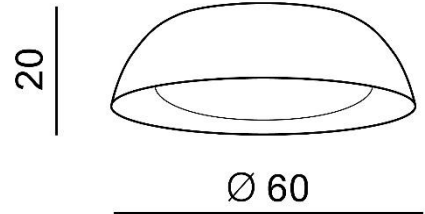

LENOX TOP 60

RODZAJ / TYPE : PLAFON / TOP

ŹRÓDŁO ŚWIATŁA / SOURCE : LED 40W

AZ3146 5901238431466

PARAMETRY ŹRÓDŁA ŚWIATŁA / LIGHTING PARAMETERS:

BUDOWA / CONSTRUCTION :	ILOŚĆ / QUANTITY	MATERIAŁ / MATERIAL	KOLOR / COLOR
• konstrukcja / type	1	aluminium / akryl / aluminum / acryl	czarny / miedziany / biały / black / copper / white
• klosz / shade	1	aluminium / akryl / aluminum / acryl	czarny / miedziany / biały / black / copper / white

WYMIARY / DIMENSION (cm) :	WYSOKOŚĆ / HEIGHT	ŚREDNICA / SZEROKOŚĆ / DIAMETER / WIDTH	DŁUGOŚĆ / LENGTH
• lampa / lamp	20	60	-

WYPOSAŻENIE / EQUIPMENT :	RODZAJ / TYPE	DŁUGOŚĆ / LENGTH	KOLOR / COLOR
• instrukcja montażu / instruction	w zestawie / included	-	-
• zestaw montażowy / mounting kit	w zestawie / included	-	-

OPAKOWANIE / PACKAGE (cm) :	KARTON / BOX 1	KARTON / BOX 2	KARTON / BOX 3
• wysokość / height	25	-	-
• szerokość / width	66	-	-
• głębokość / depth	66	-	-
• waga brutto (kg) / gross weight	6,6	-	-
• waga netto (kg) / net weight	6	-	-