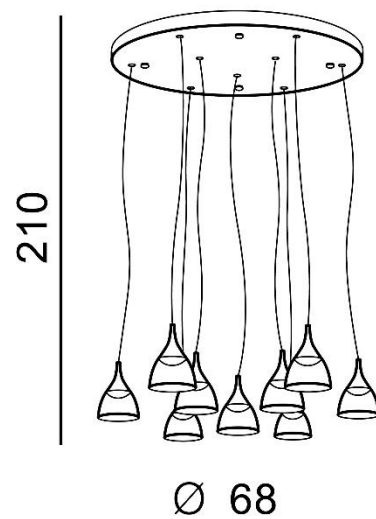

DALMATIA 9 DIMM

RODZAJ / TYPE : WISZĄCA / PENDANT

ŹRÓDŁO ŚWIATŁA / SOURCE : LED 45W

	Black	AZ3143	5901238431435
	White	AZ3144	5901238431442

PARAMETRY ŹRÓDŁA ŚWIATŁA / LIGHTING PARAMETERS:

3880 lm

3000K

230V

IP 20

RA ≥80

LED int

LED 30 POWER

BUDOWA / CONSTRUCTION :	ILOŚĆ / QUANTITY	MATERIAŁ / MATERIAL	KOLOR / COLOR
• konstrukcja / type	1	aluminium / akryl / aluminum / acryl	-
• klosz / shade	9	aluminium / akryl / aluminum / acryl	-
• podsufitka / ceiling base	1	aluminium / aluminum	-

WYMIARY / DIMENSION (cm) :	WYSOKOŚĆ / HEIGHT	ŚREDNICA / SZEROKOŚĆ DIAMETER / WIDTH	DŁUGOŚĆ / LENGTH
• lampa / lamp	210	68	-
• klosz / shade	15	9,5	-
• podsufitka / ceiling base	4,5	68	-
• regulacja wysokości / height adjustment	tak / yes	-	-

WYPOSAŻENIE / EQUIPMENT :	RODZAJ / TYPE	DŁUGOŚĆ / LENGTH	KOLOR / COLOR
• instrukcja montażu / instruction	w zestawie / included	-	-
• zestaw montażowy / mounting kit	w zestawie / included	-	-

OPAKOWANIE / PACKAGE (cm) :	KARTON / BOX 1	KARTON / BOX 2	KARTON / BOX 3
• wysokość / height	27	-	-
• szerokość / width	76	-	-
• głębokość / depth	75	-	-
• waga brutto (kg) / gross weight	12	-	-
• waga netto (kg) / net weight	10,8	-	-