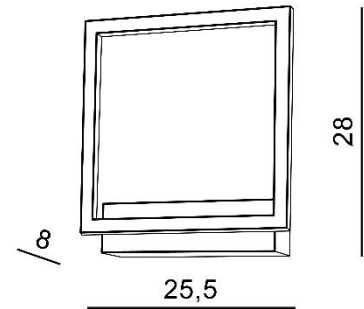

### PARAMETRY ŹRÓDŁA ŚWIATŁA / LIGHTING PARAMETERS:

BUDOWA / CONSTRUCTION :	ILOŚĆ / QUANTITY	MATERIAŁ / MATERIAL	KOLOR / COLOR
<ul style="list-style-type: none"> <li>konstrukcja / type</li> </ul>	1	aluminium / akryl / aluminum / acryl	-
WYMIARY / DIMENSION (cm) :	WYSOKOŚĆ / HEIGHT	ŚREDNICA / SZEROKOŚĆ DIAMETER / WIDTH	DŁUGOŚĆ / LENGTH
<ul style="list-style-type: none"> <li>lampa / lamp</li> </ul>	28	25,5	8
WYPOSAŻENIE / EQUIPMENT :	RODZAJ / TYPE	DŁUGOŚĆ / LENGTH	KOLOR / COLOR
<ul style="list-style-type: none"> <li>instrukcja montażu / instruction</li> </ul>	w zestawie / included	-	-
<ul style="list-style-type: none"> <li>zestaw montażowy / mounting kit</li> </ul>	w zestawie / included	-	-
OPAKOWANIE / PACKAGE (cm) :	KARTON 1 / BOX 1	KARTON 2 / BOX 2	KARTON 3 / BOX 3
<ul style="list-style-type: none"> <li>wysokość / height</li> </ul>	15	-	-
<ul style="list-style-type: none"> <li>szerokość / width</li> </ul>	31	-	-
<ul style="list-style-type: none"> <li>głębokość / depth</li> </ul>	33	-	-
<ul style="list-style-type: none"> <li>waga brutto (kg) / gross weight</li> </ul>	1,2	-	-
<ul style="list-style-type: none"> <li>waga netto (kg) / net weight</li> </ul>	1,1	-	-