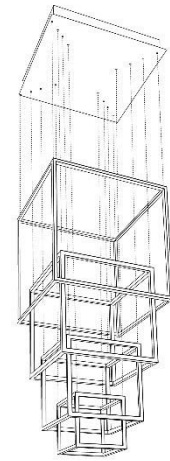

TORINO HOLDING S.A.
Strzeszyńska 33, 60-479 Poznań,
biuro@lampy.it www.azzardolighting.com

OPERA XL DIMM

RODZAJ / TYPE : WISZĄCA / PENDANT

ŹRÓDŁO ŚWIATŁA / SOURCE : LED 329W

Black	AZ3139	5901238431398
Gold	AZ3140	5901238431404

max. 500

33; 44; 55; 65

PARAMETRY ŹRÓDŁA ŚWIATŁA / LIGHTING PARAMETERS:

BUDOWA / CONSTRUCTION :	ILOŚĆ / QUANTITY	MATERIAŁ / MATERIAL	KOLOR / COLOR
• konstrukcja / type	1	aluminium / akryl / aluminum / acryl	-
• klosz / shade	4	aluminium / akryl / aluminum / acryl	-
• podsufitka / ceiling base	1	aluminium / aluminum	-

WYMIARY / DIMENSION (cm) :	WYSOKOŚĆ / HEIGHT	ŚREDNICA / SZEROKOŚĆ DIAMETER / WIDTH	DŁUGOŚĆ / LENGTH
• lampa / lamp	500	65	65
• klosz / shade	33 / 44 / 55 / 65	33 / 44 / 55 / 65	-
• podsufitka / ceiling base	5	80	80
• regulacja wysokości / height adjustment	tak / yes	-	-

WYPOSAŻENIE / EQUIPMENT :	RODZAJ / TYPE	DŁUGOŚĆ / LENGTH	KOLOR / COLOR
• instrukcja montażu / instruction	w zestawie / included	-	-
• zestaw montażowy / mounting kit	w zestawie / included	-	-

OPAKOWANIE / PACKAGE (cm) :	KARTON 1 / BOX 1	KARTON 2 / BOX 2	KARTON 3 / BOX 3
• wysokość / height	79	-	-
• szerokość / width	87	-	-
• głębokość / depth	84	-	-
• waga brutto (kg) / gross weight	20	-	-
• waga netto (kg) / net weight	18	-	-