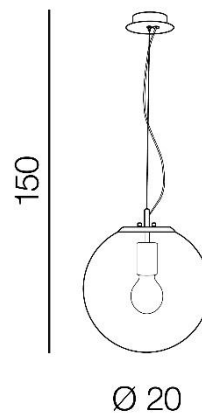

IRIS 20

RODZAJ / TYPE : WISZĄCA / PENDANT

ŹRÓDŁO ŚWIATŁA / SOURCE: E27 1xMax 40W

	Chrome	AZ3105	5901238431053
	Copper	AZ3108	5901238431084
	Gold	AZ3133	5901238431336

PARAMETRY ŹRÓDŁA ŚWIATŁA / LIGHTING PARAMETERS:

BUDOWA / CONSTRUCTION :	ILOŚĆ / QUANTITY	MATERIAŁ / MATERIAL	KOLOR / COLOR
• konstrukcja / type	1	metal / szkło / metal / glass	-
• klosz / shade	1	szkło / glass /	-
• podsufitka / ceiling base	1	metal / metal	-

WYMIARY / DIMENSION (cm) :	WYSOKOŚĆ / HEIGHT	ŚREDNICA / SZEROKOŚĆ DIAMETER / WIDTH	DŁUGOŚĆ / LENGTH
• lampa / lamp	150	20	-
• klosz / shade	20	20	-
• podsufitka / ceiling base	5	10	-
• regulacja wysokości / height adjustment	tak / yes	-	-

WYPOSAŻENIE / EQUIPMENT :	RODZAJ / TYPE	DŁUGOŚĆ / LENGHT	KOLOR / COLOR
• instrukcja montażu / instruction	w zestawie / included	-	-
• zestaw montażowy / mounting kit	w zestawie / included	-	-

OPAKOWANIE / PACKAGE (cm) :	KARTON 1 / BOX 1	KARTON 2 / BOX 2	KARTON 3 / BOX 3
• wysokość / height	28	-	-
• szerokość / width	26	-	-
• głębokość / depth	27	-	-
• waga brutto (kg) / gross weight	1,2	-	-
• waga netto (kg) / net weight	1,1	-	-