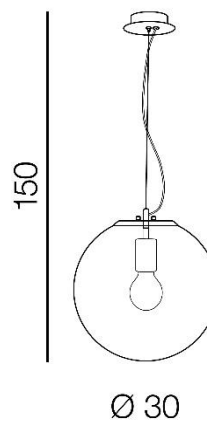

IRIS 30

RODZAJ / TYPE : WISZĄCA / PENDANT

ŹRÓDŁO ŚWIATŁA / SOURCE: E27 1xMax 40W

	Chrome	AZ3106	5901238431060
	Copper	AZ3109	5901238431091
	Gold	AZ3132	5901238431329

PARAMETRY ŹRÓDŁA ŚWIATŁA / LIGHTING PARAMETERS:

BUDOWA / CONSTRUCTION :	ILOŚĆ / QUANTITY	MATERIAŁ / MATERIAL	KOLOR / COLOR
• konstrukcja / type	1	metal / szkło / metal / glass	-
• klosz / shade	1	szkło / glass /	-
• podsufitka / ceiling base	1	metal / metal	-

WYMIARY / DIMENSION (cm) :	WYSOKOŚĆ / HEIGHT	ŚREDNICA / SZEROKOŚĆ DIAMETER / WIDTH	DŁUGOŚĆ / LENGTH
• lampa / lamp	150	30	-
• klosz / shade	30	30	-
• podsufitka / ceiling base	5	10	-
• regulacja wysokości / height adjustment	tak / yes	-	-

WYPOSAŻENIE / EQUIPMENT :	RODZAJ / TYPE	DŁUGOŚĆ / LENGHT	KOLOR / COLOR
• instrukcja montażu / instruction	w zestawie / included	-	-
• zestaw montażowy / mounting kit	w zestawie / included	-	-

OPAKOWANIE / PACKAGE (cm) :	KARTON 1 / BOX 1	KARTON 2 / BOX 2	KARTON 3 / BOX 3
• wysokość / height	37	-	-
• szerokość / width	36	-	-
• głębokość / depth	36	-	-
• waga brutto (kg) / gross weight	1,9	-	-
• waga netto (kg) / net weight	1,7	-	-