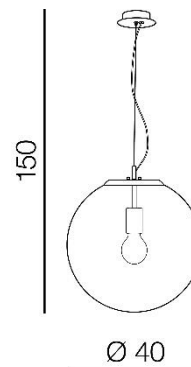

IRIS 40

RODZAJ / TYPE : WISZĄCA / PENDANT

ŹRÓDŁO ŚWIATŁA / SOURCE: E27 1xMax 40W

	Chrome	AZ3107	5901238431077
	Copper	AZ3110	5901238431107
	Gold	AZ3131	5901238431312

PARAMETRY ŹRÓDŁA ŚWIATŁA / LIGHTING PARAMETERS:

BUDOWA / CONSTRUCTION :	ILOŚĆ / QUANTITY	MATERIAŁ / MATERIAL	KOLOR / COLOR
• konstrukcja / type	1	metal / szkło / metal / glass	-
• klosz / shade	1	szkło / glass /	-
• podsufitka / ceiling base	1	metal / metal	-

WYMIARY / DIMENSION (cm) :	WYSOKOŚĆ / HEIGHT	ŚREDNICA / SZEROKOŚĆ DIAMETER / WIDTH	DŁUGOŚĆ / LENGTH
• lampa / lamp	150	40	-
• klosz / shade	40	40	-
• podsufitka / ceiling base	6	12	-
• regulacja wysokości / height adjustment	tak / yes	-	-

WYPOSAŻENIE / EQUIPMENT :	RODZAJ / TYPE	DŁUGOŚĆ / LENGHT	KOLOR / COLOR
• instrukcja montażu / instruction	w zestawie / included	-	-
• zestaw montażowy / mounting kit	w zestawie / included	-	-

OPAKOWANIE / PACKAGE (cm) :	KARTON 1 / BOX 1	KARTON 2 / BOX 2	KARTON 3 / BOX 3
• wysokość / height	47	-	-
• szerokość / width	47	-	-
• głębokość / depth	46	-	-
• waga brutto (kg) / gross weight	3,5	-	-
• waga netto (kg) / net weight	3,1	-	-