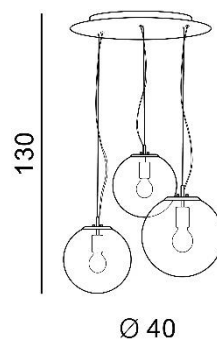

## IRIS 3

RODZAJ / TYPE : WISZĄCA / PENDANT

ŹRÓDŁO ŚWIATŁA / SOURCE : 3 x E27 Max. 40W

AZ3104

5901238431046

### PARAMETRY ŹRÓDŁA ŚWIATŁA / LIGHTING PARAMETERS:

BUDOWA / CONSTRUCTION :	ILOŚĆ / QUANTITY	MATERIAŁ / MATERIAL	KOLOR / COLOR
• konstrukcja / type	1	metal / szkło / metal / glass	Przezroczysty / chrom / clear / chrome
• klosz / shade	3	szkło / glass /	Przezroczysty / chrom / clear / chrome
• podsufitka / ceiling base	1	metal / metal	chrom / chrome

WYMIARY / DIMENSION (cm) :	WYSOKOŚĆ / HEIGHT	ŚREDNICA / SZEROKOŚĆ DIAMETER / WIDTH	DŁUGOŚĆ / LENGTH
• lampa / lamp	130	40	-
• klosz / shade	16 / 16 / 22	18 / 18 / 24	-
• podsufitka / ceiling base	3	28	-
• regulacja wysokości / height adjustment	tak / yes	-	-

WYPOSAŻENIE / EQUIPMENT :	RODZAJ / TYPE	DŁUGOŚĆ / LENGTH	KOLOR / COLOR
• instrukcja montażu / instruction	w zestawie / included	-	-
• zestaw montażowy / mounting kit	w zestawie / included	-	-

OPAKOWANIE / PACKAGE (cm) :	KARTON 1 / BOX 1	KARTON 2 / BOX 2	KARTON 3 / BOX 3
• wysokość / height	30	-	-
• szerokość / width	46	-	-
• głębokość / depth	51	-	-
• waga brutto (kg) / gross weight	3,7	-	-
• waga netto (kg) / net weight	3,3	-	-