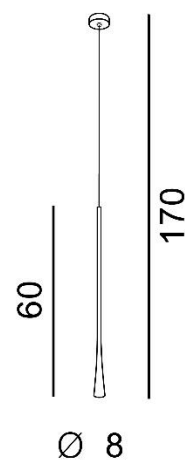

## KALIA

RODZAJ / TYPE : WISZĄCA / PENDANT

ŹRÓDŁO ŚWIATŁA / SOURCE : LED 7 W

Black	AZ3092	5901238430926
Brown	AZ3091	5901238430919
White	AZ3090	5901238430902

### PARAMETRY ŹRÓDŁA ŚWIATŁA / LIGHTING PARAMETERS:

325 lm

3000K

IP 20

RA ≥80

LED int

BUDOWA / CONSTRUCTION :	ILOŚĆ / QUANTITY	MATERIAŁ / MATERIAL	KOLOR / COLOR
• konstrukcja / type	1	aluminium / aluminum	-
• klosz / shade	1	aluminium / aluminum	-
• podsufitka / ceiling base	1	aluminium / aluminum	-

WYMIARY / DIMENSION (cm) :	WYSOKOŚĆ / HEIGHT	ŚREDNICA / SZEROKOŚĆ / DIAMETER / WIDTH	DŁUGOŚĆ / LENGTH
• lampa / lamp	170	8	-
• klosz / shade	60	3,2	-
• podsufitka / ceiling base	3	8	-
• regulacja wysokości / height adjustment	tak / yes	-	-

WYPOSAŻENIE / EQUIPMENT :	RODZAJ / TYPE	DŁUGOŚĆ / LENGTH	KOLOR / COLOR
• instrukcja montażu / instruction	w zestawie / included	-	-
• zestaw montażowy / mounting kit	w zestawie / included	-	-

OPAKOWANIE / PACKAGE (cm) :	KARTON / BOX 1	KARTON / BOX 2	KARTON / BOX 3
• wysokość / height	69	-	-
• szerokość / width	12	-	-
• głębokość / depth	12	-	-
• waga brutto (kg) / gross weight	0,7	-	-
• waga netto (kg) / net weight	0,65	-	-