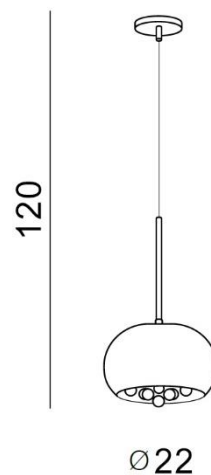

TORINO HOLDING S.A.
Strzeszyńska 33, 60-479 Poznań,
biuro@lampy.it www.azzardolighting.com

BURN 1

RODZAJ / TYPE : WISZĄCA / PENDANT

ŹRÓDŁO ŚWIATŁA / SOURCE : 1 X G9 Max.40W

AZ3082 5901238430827

PARAMETRY ŹRÓDŁA ŚWIATŁA / LIGHTING PARAMETERS:

BUDOWA / CONSTRUCTION :	ILOŚĆ / QUANTITY	MATERIAŁ / MATERIAL	KOLOR / COLOR
• konstrukcja / type	1	metal / szkło / kryształ / metal / glass / crystal	chrom / chrome
• klosz / shade	1	szkło / kryształ / glass / crystal	chrom / chrome
• podsufitka / ceiling base	1	metal / metal	chrom / chrome

WYMIARY / DIMENSION (cm) :	WYSOKOŚĆ / HEIGHT	ŚREDNICA / SZEROKOŚĆ DIAMETER / WIDTH	DŁUGOŚĆ / LENGTH
• lampa / lamp	120	22	-
• klosz / shade	13	22	-
• podsufitka / ceiling base	2,5	12	-
• regulacja wysokości / height adjustment	tak / yes	-	-

WYPOSAŻENIE / EQUIPMENT :	RODZAJ / TYPE	DŁUGOŚĆ / LENGTH	KOLOR / COLOR
• instrukcja montażu / instruction	w zestawie / included	-	-
• zestaw montażowy / mounting kit	w zestawie / included	-	-

OPAKOWANIE / PACKAGE (cm) :	KARTON 1 / BOX 1	KARTON 2 / BOX 2	KARTON 3 / BOX 3
• wysokość / height	21	-	-
• szerokość / width	29	-	-
• głębokość / depth	29	-	-
• waga brutto (kg) / gross weight	2	-	-
• waga netto (kg) / net weight	1,8	-	-