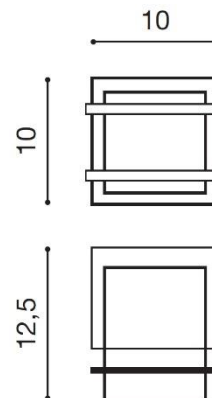

BLAS

RODZAJ / TYPE : KINKIET / WALL

ŹRÓDŁO ŚWIATŁA / SOURCE : 1 x G9 Max.40W

	black	AZ3069	5901238430698
	white	AZ0865	5901238408659
	aluminum	AZ0864	5901238408642

PARAMETRY ŹRÓDŁA ŚWIATŁA / LIGHTING PARAMETERS:

WYMIARY / DIMENSION (cm) :

WYSOKOŚĆ / HEIGHT

ŚREDNICA / SZEROKOŚĆ DIAMETER / WIDTH

DŁUGOŚĆ / LENGTH

- lampa / lamp

10

10

12,5

w zestawie / included

-

-

OPAKOWANIE / PACKAGE (cm) :

KARTON / BOX 1

KARTON / BOX 2

KARTON / BOX 3

- wysokość / height
- szerość / width
- głębokość / depth
- waga brutto (kg) / gross weight
- waga netto (kg) / net weight