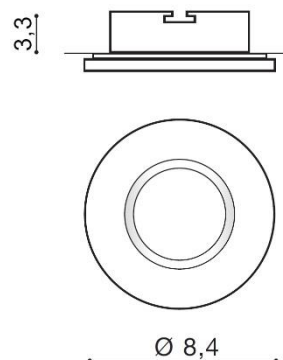

## IKA ROUND IP65

RODZAJ / TYPE : WPUST / INLET

ŹRÓDŁO ŚWIATŁA / SOURCE : 1x GU10 Max. 50W

	White	AZ2865	5901238428657
	Black	AZ3017	5901238430179

WYMIARY / DIMENSION (cm) :	WYSOKOŚĆ / HEIGHT	ŚREDNICA / SZEROKOŚĆ DIAMETER / WIDTH	DŁUGOŚĆ / LENGTH
<ul style="list-style-type: none"> <li>lampa / lamp</li> </ul>	3,3	8,4	-
<ul style="list-style-type: none"> <li>otwór montażowy / inlet opening</li> </ul>	-	6	-

WYPOSAŻENIE / EQUIPMENT :	RODZAJ / TYPE	DŁUGOŚĆ / LENGTH	KOLOR / COLOR
<ul style="list-style-type: none"> <li>instrukcja montażu / instruction</li> </ul>	w zestawie / included		
<ul style="list-style-type: none"> <li>złącze GU10 / connector GU 10</li> </ul>	w zestawie / included	-	-
<ul style="list-style-type: none"> <li>zestaw montażowy / mounting kit</li> </ul>	w zestawie / included		

OPAKOWANIE / PACKAGE (cm) :	KARTON 1 / BOX 1	KARTON 2 / BOX 2	KARTON 3 / BOX 3
<ul style="list-style-type: none"> <li>wysokość / height</li> </ul>	8,5	-	-
<ul style="list-style-type: none"> <li>szerokość / width</li> </ul>	8,5	-	-
<ul style="list-style-type: none"> <li>głębokość / depth</li> </ul>	4,5	-	-
<ul style="list-style-type: none"> <li>waga brutto (kg) / gross weight</li> </ul>	0,15	-	-
<ul style="list-style-type: none"> <li>waga netto (kg) / net weight</li> </ul>	0,13	-	-