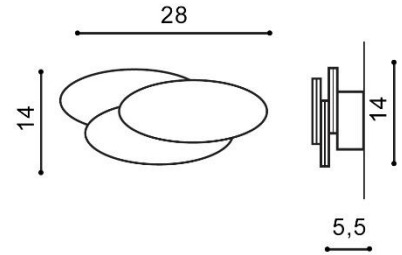

## CLOVER OVAL

RODZAJ / TYPE : ŚCIENNA / WALL

ŹRÓDŁO ŚWIATŁA / SOURCE : LED 12W

	Black	AZ2997	GW-6809	5901238429975
	White	AZ2998	GW-6809	5901238429982

### PARAMETRY ŹRÓDŁA ŚWIATŁA / LIGHTING PARAMETERS:

BUDOWA / CONSTRUCTION :	ILOŚĆ / QUANTITY	MATERIAŁ / MATERIAL	KOLOR / COLOR
• konstrukcja / type	1	aluminium / aluminum	-

WYMIARY / DIMENSION (cm) :	WYSOKOŚĆ / HEIGHT	ŚREDNICA / SZEROKOŚĆ / DIAMETER / WIDTH	DŁUGOŚĆ / LENGTH
• lampa / lamp	14	28	5,5

WYPOSAŻENIE / EQUIPMENT :	RODZAJ / TYPE	DŁUGOŚĆ / LENGTH	KOLOR / COLOR
• instrukcja montażu / instruction	w zestawie / included	-	-
• zestaw montażowy / mounting kit	w zestawie / included	-	-

OPAKOWANIE / PACKAGE (cm) :	KARTON 1 / BOX 1	KARTON 2 / BOX 2	KARTON 3 / BOX 3
• wysokość / height	7,5	-	-
• szerokość / width	28,5	-	-
• głębokość / depth	14,5	-	-
• waga brutto (kg) / gross weight	1,1	-	-
• waga netto (kg) / net weight	1	-	-