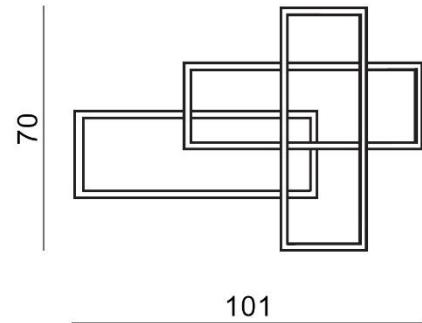

QUADRATUS WALL

RODZAJ / TYPE : KINKIET / WALL

ŹRÓDŁO ŚWIATŁA / SOURCE : LED 80W

	Black	AZ2994	5901238429944
	White	AZ2993	5901238429937

PARAMETRY ŹRÓDŁA ŚWIATŁA / LIGHTING PARAMETERS:

BUDOWA / CONSTRUCTION :	ILOŚĆ / QUANTITY	MATERIAŁ / MATERIAL	KOLOR / COLOR
• konstrukcja / type	1	aluminium akryl /aluminum/acryl	-
• klosz / shade	-	-	-

WYMIARY / DIMENSION (cm) :	WYSOKOŚĆ / HEIGHT	ŚREDNICA / SZEROKOŚĆ / DIAMETER / WIDTH	DŁUGOŚĆ / LENGTH
• lampa / lamp	70	101	9,5

WYPOSAŻENIE / EQUIPMENT :	RODZAJ / TYPE	DŁUGOŚĆ / LENGTH	KOLOR / COLOR
• instrukcja montażu / instruction	w zestawie / included	-	-
• zestaw montażowy / mounting kit	w zestawie / included	-	-
OPAKOWANIE / PACKAGE (cm) :	KARTON / BOX 1	KARTON / BOX 2	KARTON / BOX 3
• wysokość / height	15	-	-
• szerokość / width	76	-	-
• głębokość / depth	106	-	-
• waga brutto (kg) / gross weight	4,9	-	-
• waga netto (kg) / net weight	4,4	-	-