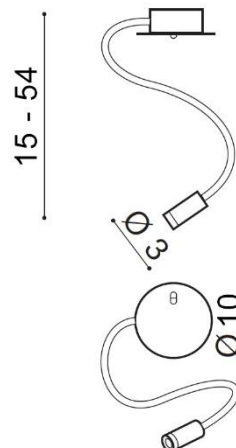

PARAMETRY ŹRÓDŁA ŚWIATŁA / LIGHTING PARAMETERS:

BUDOWA / CONSTRUCTION :	ILOŚĆ / QUANTITY	MATERIAŁ / MATERIAL	KOLOR / COLOR
• konstrukcja / type	1	aluminium / aluminum	-
• klosz / shade	1	aluminium / aluminum	-

WYMIARY / DIMENSION (cm) :	WYSOKOŚĆ / HEIGHT	ŚREDNICA / SZEROKOŚĆ DIAMETER / WIDTH	DŁUGOŚĆ / LENGTH
• lampa / lamp	15 - 54	10	2,5
• klosz / shade	-	3	-
• kierunek źródła światła jest regulowany / direction of the light source is ajustable	tak / yes	-	-