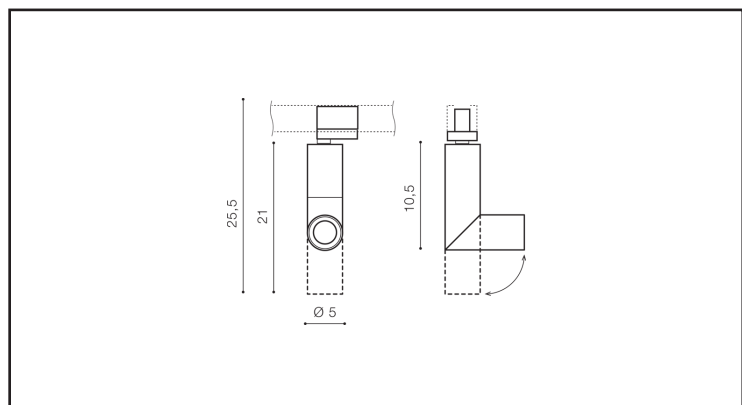

NAPIĘCIE / POWER	230V
MOC / POWER	12W
BARWA ŚWIATŁA / KELVINS	3000
WSPÓŁCZYNNIK ODDAWANIA BARW / RA	≤ 80
KĄT ŚWIECENIA / BEAM ANGLE	26°
LUMENY / LUMENS	820lm
GR. ENERGETYCZNA / ENERGY EFFICIENCY	G
REGULACJA NATĘŻENIA ŚWIATŁA / DIMMABLE	N/A
REGULACJA BARWY ŚWIATŁA / CCT	N/A
KOLOR ŚWIATŁA / RGB	N/A
STEROWANA Z APLIKACJI / SMART	N/A
PILOT / REMOTE CONTROL	N/A
PRZEŁĄCZNIK / SWITCH	N/A

BUDOWA / CONSTRUCTION

	ILOŚĆ / QUANTITY	MATERIAŁ / MATERIAL	KOLOR / COLOR
KONSTRUKCJA / TYPE	1	Metal	Black/Gold

WYMIARY / DIMENSION [cm]

KONSTRUKCJA / TYPE

WYSOKOŚĆ / HEIGHT	25,5
ŚREDNICA / DIAMETER	5
SZEROKOŚĆ / WIDTH	N/A

OPAKOWANIE / PACKAGE [cm]

	KARTON 1 / BOX 1
WYSOKOŚĆ / HEIGHT	26,5
SZEROKOŚĆ / WIDTH	8
GŁĘBOKOŚĆ / DEPTH	5,5
WAGA BRUTTO [KG] / GROSS WEIGHT	0,53
WAGA NETTO [KG] / NET WEIGHT	0,47

POZOSTAŁE / OTHERS