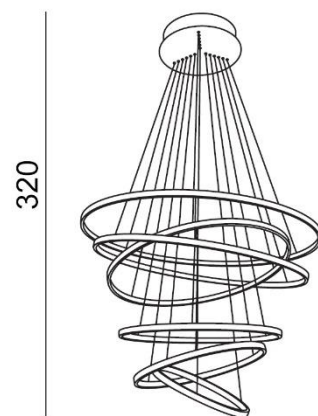

WHEEL 6 LONG DIMM

RODZAJ / TYPE : WISZĄCA / PENDANT

ŹRÓDŁO ŚWIATŁA / SOURCE : LED 140W

	Black	AZ2923	5901238429234
	Chrome	AZ2990	5901238429906
	Gold	AZ2921	5901238429210

Ø 85; 75; 60; 45; 35; 25

PARAMETRY ŹRÓDŁA ŚWIATŁA / LIGHTING PARAMETERS:

BUDOWA / CONSTRUCTION :	ILOŚĆ / QUANTITY	MATERIAŁ / MATERIAL	KOLOR / COLOR
• konstrukcja / type	1	metal / akryl / metal / acryl	-
• klosz / shade	6	metal / akryl / metal / acryl	-
• podsufitka / ceiling base	1	metal / metal	-

WYMIARY / DIMENSION (cm) :	WYSOKOŚĆ / HEIGHT	ŚREDNICA / SZEROKOŚĆ / DIAMETER / WIDTH	DŁUGOŚĆ / WIDTH
• lampa / lamp	320	85	-
• wysokość klosza / height of a shade	2	85 / 75 / 60 / 45 / 35 / 25	-
• podsufitka / ceiling base	6	30	-
• regulacja wysokości / height adjustment	tak / yes	-	-