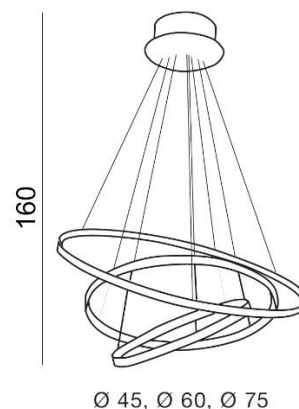

WHEEL 3 DIMM

RODZAJ / TYPE : WISZĄCA / PENDANT

ŹRÓDŁO ŚWIATŁA / SOURCE : 3 X LED 80W

	Black	AZ2920	5901238429203
	Chrome	AZ2989	5901238429890
	Gold	AZ2918	5901238429180

PARAMETRY ŹRÓDŁA ŚWIATŁA / LIGHTING PARAMETERS:

4800lm

BUDOWA / CONSTRUCTION :	ILOŚĆ / QUANTITY	MATERIAŁ / MATERIAL	KOLOR / COLOR
• konstrukcja / type	1	metal/akryl / metal/acryl	-
• klosz / shade	3	metal/akryl / metal/acryl	-
• podsufitka / ceiling base	1	metal / metal	-

WYMIARY / DIMENSION (cm) :	WYSOKOŚĆ / HEIGHT	ŚREDNICA / SZEROKOŚĆ DIAMETER / WIDTH	DŁUGOŚĆ / LENGTH
• lampa / lamp	160	75	-
• wysokość klosza / height of a shade	2	45 / 60 / 75	-
• podsufitka / ceiling base	6	27	-
• regulacja wysokości / height adjustment	tak / yes	-	-