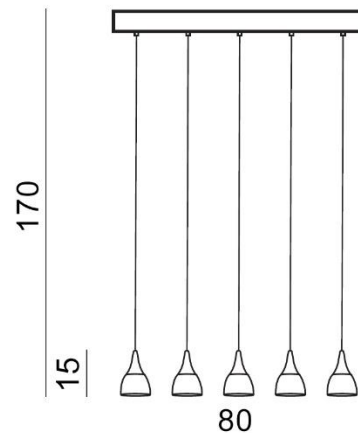

DALMATIA 5

RODZAJ / TYPE : WISZĄCA / PENDANT

ŹRÓDŁO ŚWIATŁA / SOURCE : LED 25W

	Black	AZ2910	5901238429104
	White	AZ2848	5901238428480

PARAMETRY ŹRÓDŁA ŚWIATŁA / LIGHTING PARAMETERS:

BUDOWA / CONSTRUCTION :	ILOŚĆ / QUANTITY	MATERIAŁ / MATERIAL	KOLOR / COLOR
• konstrukcja / type	1	aluminium / akryl / aluminum / acryl	-
• klosz / shade	5	aluminium / akryl / aluminum / acryl	-
• podsufitka / ceiling base	1	aluminium / aluminum	-

WYMIARY / DIMENSION (cm) :	WYSOKOŚĆ / HEIGHT	ŚREDNICA / SZEROKOŚĆ / DIAMETER / WIDTH	DŁUGOŚĆ / LENGTH
• lampa / lamp	170	80	10
• klosz / shade	15	9,5	-
• podsufitka / ceiling base	4,5	80	10
• regulacja wysokości / height adjustment	tak / yes	-	-

WYPOSAŻENIE / EQUIPMENT :	RODZAJ / TYPE	DŁUGOŚĆ / LENGTH	KOLOR / COLOR
• instrukcja montażu / instruction	w zestawie / included	-	-
• zestaw montażowy / mounting kit	w zestawie / included	-	-

OPAKOWANIE / PACKAGE (cm) :	KARTON / BOX 1	KARTON / BOX 2	KARTON / BOX 3
• wysokość / height	17	-	-
• szerokość / width	87	-	-
• głębokość / depth	31	-	-
• waga brutto (kg) / gross weight	5,3	-	-
• waga netto (kg) / net weight	4,8	-	-