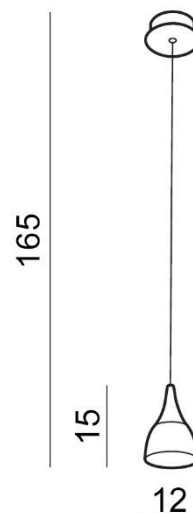

DALMATIA 1

RODZAJ / TYPE : WISZĄCA / PENDANT

ŹRÓDŁO ŚWIATŁA / SOURCE : LED 5W

	Black	AZ2847	5901238428473
	White	AZ2909	5901238429098

PARAMETRY ŹRÓDŁA ŚWIATŁA / LIGHTING PARAMETERS:

BUDOWA / CONSTRUCTION :	ILOŚĆ / QUANTITY	MATERIAŁ / MATERIAL	KOLOR / COLOR
• konstrukcja / type	1	aluminium / akryl / aluminum / acryl	-
• klosz / shade	1	aluminium / akryl / aluminum / acryl	-
• podsufitka / ceiling base	1	aluminium / aluminum	-

WYMIARY / DIMENSION (cm) :	WYSOKOŚĆ / HEIGHT	ŚREDNICA / SZEROKOŚĆ / DIAMETER / WIDTH	DŁUGOŚĆ / LENGTH
• lampa / lamp	165	12	-
• klosz / shade	15	9,5	-
• podsufitka / ceiling base	3	12	-
• regulacja wysokości / height adjustment	tak / yes		

WYPOSAŻENIE / EQUIPMENT :	RODZAJ / TYPE	DŁUGOŚĆ / LENGHT	KOLOR / COLOR
• instrukcja montażu / instruction	w zestawie / included	-	-
• zestaw montażowy / mounting kit	w zestawie / included	-	-

OPAKOWANIE / PACKAGE (cm) :	KARTON / BOX 1	KARTON / BOX 2	KARTON / BOX 3
• wysokość / height	21	-	-
• szerokość / width	22	-	-
• głębokość / depth	18	-	-
• waga brutto (kg) / gross weight	1,2	-	-
• waga netto (kg) / net weight	1,1	-	-