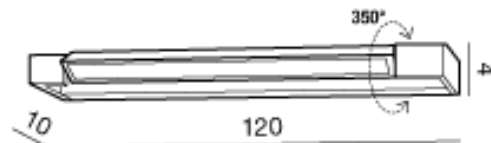

PARAMETRY ŹRÓDŁA ŚWIATŁA / LIGHTING PARAMETERS:

BUDOWA / CONSTRUCTION :	ILOŚĆ / QUANTITY	MATERIAŁ / MATERIAL	KOLOR / COLOR
• konstrukcja / type	1	aluminium / szkło / aluminum glass	-

WYMIARY / DIMENSION (cm) :	WYSOKOŚĆ / HEIGHT	ŚREDNICA / SZEROKOŚĆ / DIAMETER / WIDTH	DŁUGOŚĆ / LENGTH
• lampa / lamp	4	120	10
• kierunek źródła światła jest regulowany / direction of the light source is ajustable	tak / yes	-	-

WYPOSAŻENIE / EQUIPMENT :	RODZAJ / TYPE	DŁUGOŚĆ / LENGTH	KOLOR / COLOR
• instrukcja montażu / instruction	w zestawie / included	-	-
• zestaw montażowy / mounting kit	w zestawie / included	-	-

OPAKOWANIE / PACKAGE (cm) :	KARTON 1 / BOX 1	KARTON 2 / BOX 2	KARTON 3 / BOX 3
• wysokość / height	9	-	-
• szerokość / width	127	-	-
• głębokość / depth	17	-	-
• waga brutto (kg) / gross weight	3	-	-
• waga netto (kg) / net weight	2,7	-	-