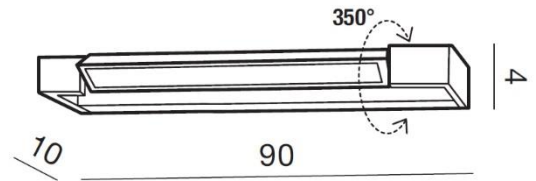

DALI 90 4000K

RODZAJ / TYPE : KINKIET / WALL

ŹRÓDŁO ŚWIATŁA / SOURCE : LED 24 W

	Black	AZ2897	5901238428978
	White	AZ2795	5901238427957

PARAMETRY ŹRÓDŁA ŚWIATŁA / LIGHTING PARAMETERS:

Rotation 350°	4000K	230V	IP 44	RA ≥80	LED int	2880 lumens
-------------------------	--------------	-------------	--------------	---------------	----------------	--------------------

BUDOWA / CONSTRUCTION :	ILOŚĆ / QUANTITY	MATERIAŁ / MATERIAL	KOLOR / COLOR
• konstrukcja / type	1	aluminium / szkło / aluminium / glass	-

WYMIARY / DIMENSION (cm) :	WYSOKOŚĆ / HEIGHT	ŚREDNICA /SZEROKOŚĆ DIAMETER / WIDTH	DŁUGOŚĆ / LENGTH
• lampa / lamp	4	90	10
• kierunek źródła światła jest regulowany / direction of the light source is ajustable	tak / yes	-	-

WYPOSAŻENIE / EQUIPMENT :	RODZAJ / TYPE	DŁUGOŚĆ / LENGTH	KOLOR / COLOR
• instrukcja montażu / instruction	w zestawie / included	-	-
• zestaw montażowy/ mounting kit	w zestawie / included	-	-

OPAKOWANIE / PACKAGE (cm) :	KARTON / BOX 1	KARTON / BOX 2	KARTON / BOX 3
• wysokość / height	8	-	-
• szerokość / width	95	-	-
• głębokość / depth	16	-	-
• waga brutto (kg) / gross weight	2,3	-	-
• waga netto (kg) / net weight	2	-	-