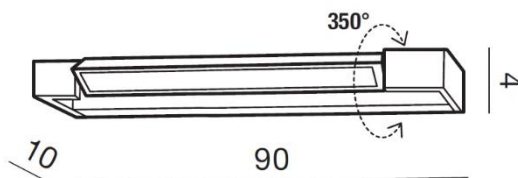

DALI 90 3000K

RODZAJ / TYPE : KINKIET / WALL

ŹRÓDŁO ŚWIATŁA / SOURCE : LED 24 W

	Black	AZ2896	5901238428961
	White	AZ2794	5901238427940

PARAMETRY ŹRÓDŁA ŚWIATŁA / LIGHTING PARAMETERS:

Rotation 350°	3000K	230V	IP 44	RA ≥80	LED int	2880 lumens

BUDOWA / CONSTRUCTION :	ILOŚĆ / QUANTITY	MATERIAŁ / MATERIAL	KOLOR / COLOR
• konstrukcja / type	1	aluminium / szkło / aluminum / glass	-

WYMIARY / DIMENSION (cm) :	WYSOKOŚĆ / HEIGHT	ŚREDNICA / SZEROKOŚĆ DIAMETER / WIDTH	DŁUGOŚĆ / LENGTH
• lampa / lamp	4	90	10
• kierunek źródła światła jest regulowany / direction of the light source is ajustable	tak / yes	-	-

WYPOSAŻENIE / EQUIPMENT :	RODZAJ / TYPE	DŁUGOŚĆ / LENGTH	KOLOR / COLOR
• instrukcja montażu / instruction	w zestawie / included	-	-
• zestaw montażowy / mounting kit	w zestawie / included	-	-

OPAKOWANIE / PACKAGE (cm) :	KARTON / BOX 1	KARTON / BOX 2	KARTON / BOX 3
• wysokość / height	8	-	-
• szerokość / width	95	-	-
• głębokość / depth	16	-	-
• waga brutto (kg) / gross weight	2,3	-	-
• waga netto (kg) / net weight	2	-	-

Powyższe dane mają jedynie charakter informacyjny. Rzeczywiste dane mogą się nieznacznie różnić ze względu na proces produkcyjny. TORINO HOLDING zastrzega sobie prawo do zmiany przedstawianych materiałów i parametrów technicznych produktów bez wcześniejszego powiadomienia.

Aktualizacja: 06.08.2020