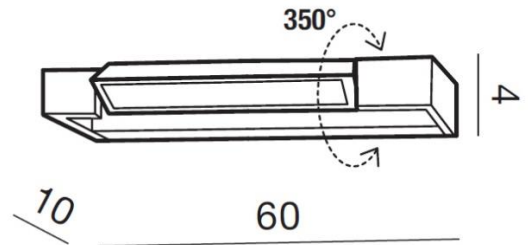

### PARAMETRY ŹRÓDŁA ŚWIATŁA / LIGHTING PARAMETERS:

Rotation 350°	4000K	230V	IP 44	RA ≥80	LED int	2160 lumens
------------------	-------	------	----------	-----------	------------	----------------

BUDOWA / CONSTRUCTION :	ILOŚĆ / QUANTITY	MATERIAŁ / MATERIAL	KOLOR / COLOR
• konstrukcja / type	1	aluminium / szkło / aluminum / glass	-

WYMIARY / DIMENSION (cm) :	WYSOKOŚĆ / HEIGHT	ŚREDNICA / SZEROKOŚĆ DIAMETER / WIDTH	DŁUGOŚĆ / LENGTH
• lampa / lamp	4	60	10
• kierunek źródła światła jest regulowany / direction of the light source is ajustable	tak / yes	-	-

WYPOSAŻENIE / EQUIPMENT :	RODZAJ / TYPE	DŁUGOŚĆ / LENGTH	KOLOR / COLOR
• instrukcja montażu / instruction	w zestawie / included	-	-
• zestaw montażowy / mounting kit	w zestawie / included	-	-

OPAKOWANIE / PACKAGE (cm) :	KARTON / BOX 1	KARTON / BOX 2	KARTON / BOX 3
• wysokość / height	8	-	-
• szerokość / width	64	-	-
• głębokość / depth	14	-	-
• waga brutto (kg) / gross weight	1,6	-	-
• waga netto (kg) / net weight	1,4	-	-