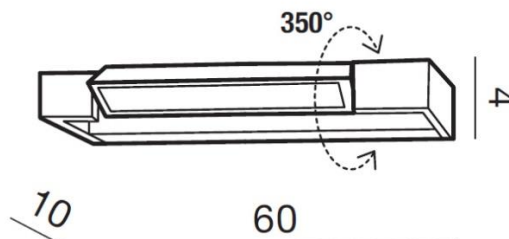

DALI 60 3000K

RODZAJ / TYPE : KINKIET / WALL

ŹRÓDŁO ŚWIATŁA / SOURCE : LED 18W

	Black	AZ2894	5901238428947
	White	AZ2792	5901238427926

PARAMETRY ŹRÓDŁA ŚWIATŁA / LIGHTING PARAMETERS:

BUDOWA / CONSTRUCTION :	ILOŚĆ / QUANTITY	MATERIAŁ / MATERIAL	KOLOR / COLOR
• konstrukcja / type	1	aluminium / szkło / aluminum / glass	-

WYMIARY / DIMENSION (cm) :	WYSOKOŚĆ / HEIGHT	ŚREDNICA / SZEROKOŚĆ / DIAMETER / WIDTH	DŁUGOŚĆ / LENGTH
• lampa / lamp	4	60	10
• kierunek źródła światła jest regulowany / direction of the light source is adjustable	tak / yes	-	-

WYPOSAŻENIE / EQUIPMENT :	RODZAJ / TYPE	DŁUGOŚĆ / LENGTH	KOLOR / COLOR
• instrukcja montażu / instruction	w zestawie / included	-	-
• zestaw montażowy / mounting kit	w zestawie / included	-	-

OPAKOWANIE / PACKAGE (cm) :	KARTON / BOX 1	KARTON / BOX 2	KARTON / BOX 3
• wysokość / height	8	-	-
• szerokość / width	64	-	-
• głębokość / depth	14	-	-
• waga brutto (kg) / gross weight	1,6	-	-
• waga netto (kg) / net weight	1,4	-	-