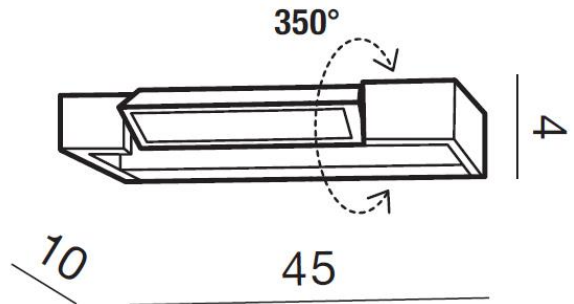

DALI 45 4000K

RODZAJ / TYPE : KINKIET / WALL

ŹRÓDŁO ŚWIATŁA / SOURCE : LED 12 W

	Black	AZ2893	5901238428930
	White	AZ2791	5901238427919

PARAMETRY ŹRÓDŁA ŚWIATŁA / LIGHTING PARAMETERS:

BUDOWA / CONSTRUCTION :	ILOŚĆ / QUANTITY	MATERIAŁ / MATERIAL	KOLOR / COLOR
• konstrukcja / type	1	aluminium / szkło / aluminum / glass	-

WYMIARY / DIMENSION (cm) :	WYSOKOŚĆ / HEIGHT	ŚREDNICA / SZEROKOŚĆ / DIAMETER / WIDTH	DŁUGOŚĆ / LENGTH
• lampa / lamp	4	45	10
• kierunek źródła światła jest regulowany / direction of the light source is adjustable	tak / yes	-	-

WYPOSAŻENIE / EQUIPMENT :	RODZAJ / TYPE	DŁUGOŚĆ / LENGTH	KOLOR / COLOR
• instrukcja montażu / instruction	w zestawie / included	-	-
• zestaw montażowy / mounting kit	w zestawie / included	-	-

OPAKOWANIE / PACKAGE (cm) :	KARTON / BOX 1	KARTON / BOX 2	KARTON / BOX 3
• wysokość / height	8	-	-
• szerokość / width	49	-	-
• głębokość / depth	14	-	-
• waga brutto (kg) / gross weight	1,3	-	-
• waga netto (kg) / net weight	1,2	-	-

Powyższe dane mają jedynie charakter informacyjny. Rzeczywiste dane mogą się nieznacznie różnić ze względu na proces produkcyjny. TORINO HOLDING zastrzega sobie prawo do zmiany przedstawianych materiałów i parametrów technicznych produktów bez wcześniejszego powiadomienia.

Aktualizacja: 06.08.2020