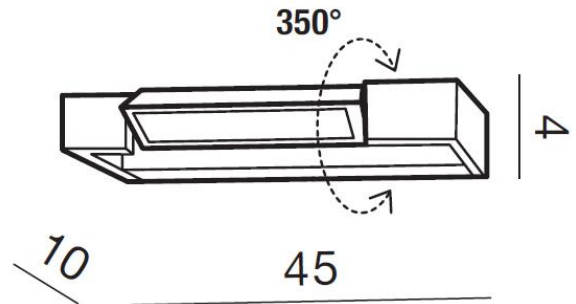

### PARAMETRY ŹRÓDŁA ŚWIATŁA / LIGHTING PARAMETERS:

Rotation 350°	1440 lumens	230V	IP 44	RA ≥80	LED int	3000K
------------------	----------------	------	----------	-----------	------------	-------

BUDOWA / CONSTRUCTION :	ILOŚĆ / QUANTITY	MATERIAŁ / MATERIAL	KOLOR / COLOR
• konstrukcja / type	1	aluminium / szkło / aluminum / glass	-

WYMIARY / DIMENSION (cm) :	WYSOKOŚĆ / HEIGHT	ŚREDNICA / SZEROKOŚĆ / DIAMETER / WIDTH	DŁUGOŚĆ / LENGTH
• lampa / lamp	4	45	10
• kierunek źródła światła jest regulowany / direction of the light source is adjustable	tak / yes	-	-

WYPOSAŻENIE / EQUIPMENT :	RODZAJ / TYPE	DŁUGOŚĆ / LENGTH	KOLOR / COLOR
• instrukcja montażu / instruction	w zestawie / included	-	-
• zestaw montażowy / mounting kit	w zestawie / included	-	-

OPAKOWANIE / PACKAGE (cm) :	KARTON / BOX 1	KARTON / BOX 2	KARTON / BOX 3
• wysokość / height	8	-	-
• szerokość / width	49	-	-
• głębokość / depth	14	-	-
• waga brutto (kg) / gross weight	1,3	-	-
• waga netto (kg) / net weight	1,2	-	-