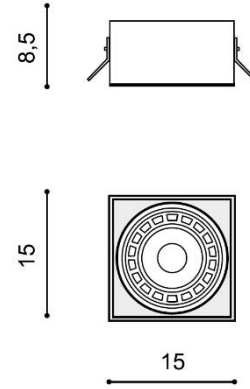

NOVA GIPS

RODZAJ / TYPE : WPUST / INPUT

ŹRÓDŁO ŚWIATŁA / SOURCE : 1 x ES111 Max. 50W
/ ADAP 111 + 1x GU10 Max. 40W

	Black / Black	AZ2872	5901238428725
	White / White	AZ2873	5901238428732

PARAMETRY ŹRÓDŁA ŚWIATŁA / LIGHTING PARAMETERS:

BUDOWA / CONSTRUCTION :	ILOŚĆ / QUANTITY	MATERIAŁ / MATERIAL	KOLOR / COLOR
<ul style="list-style-type: none"> konstrukcja / type 	1	metal / metal	-

WYMIARY / DIMENSION (cm) :	WYSOKOŚĆ / HEIGHT	ŚREDNICA / SZEROKOŚĆ DIAMETER / WIDTH	DŁUGOŚĆ / LENGTH
<ul style="list-style-type: none"> lampa / lamp 	8,5	15	15
<ul style="list-style-type: none"> otwór montażowy / inlet opening 	-	15,2 x 15,2	-
<ul style="list-style-type: none"> kierunek źródła światła jest regulowany / direction of the light source is ajustabl 	tak / yes	-	-

OPAKOWANIE / PACKAGE (cm) :	KARTON 1 / BOX 1	KARTON 2 / BOX 2	KARTON 3 / BOX 3
<ul style="list-style-type: none"> wysokość / height 	16	-	-
<ul style="list-style-type: none"> szerokość / width 	16	-	-
<ul style="list-style-type: none"> głębokość / depth 	9,5	-	-
<ul style="list-style-type: none"> waga brutto (kg) / gross weight 	0,75	-	-
<ul style="list-style-type: none"> waga netto (kg) / net weight 	0,65	-	-