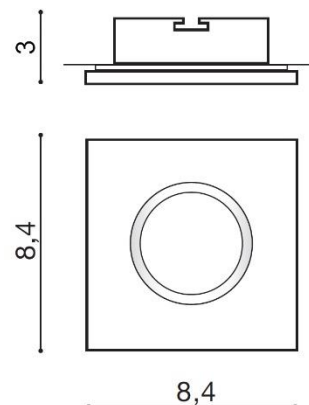

IKA SQUARE IP 65

RODZAJ / TYPE : PLAFON / TOP

ŹRÓDŁO ŚWIATŁA / SOURCE : 1x GU10 Max. 50W

White	AZ2864	5901238428640
-------	--------	---------------

PARAMETRY ŹRÓDŁA ŚWIATŁA / LIGHTING PARAMETERS:

BUDOWA / CONSTRUCTION :	ILOŚĆ / QUANTITY	MATERIAŁ / MATERIAL	KOLOR / COLOR
<ul style="list-style-type: none"> konstrukcja / type 	1	aluminium / aluminum	biały / white

WYMIARY / DIMENSION (cm) :	WYSOKOŚĆ / HEIGHT	ŚREDNICA / SZEROKOŚĆ DIAMETER / WIDTH	DŁUGOŚĆ / LENGTH
<ul style="list-style-type: none"> lampa / lamp 	3	8,4	8,4
<ul style="list-style-type: none"> otwór montażowy / inlet opening 	-	6,4	-

WYPOSAŻENIE / EQUIPMENT :	RODZAJ / TYPE	DŁUGOŚĆ / LENGTH	KOLOR / COLOR
<ul style="list-style-type: none"> instrukcja montażu / instruction 	w zestawie / included	-	-
<ul style="list-style-type: none"> złącze GU10 / connector GU10 	w zestawie / included	-	-
<ul style="list-style-type: none"> zestaw montażowy / mounting kit 	w zestawie / included	-	-

OPAKOWANIE / PACKAGE (cm) :	KARTON 1 / BOX 1	KARTON 2 / BOX 2	KARTON 3 / BOX 3
<ul style="list-style-type: none"> wysokość / height 	10	-	-
<ul style="list-style-type: none"> szerokość / width 	11,5	-	-
<ul style="list-style-type: none"> głębokość / depth 	5	-	-
<ul style="list-style-type: none"> waga brutto (kg) / gross weight 	0,15	-	-
<ul style="list-style-type: none"> waga netto (kg) / net weight 	0,13	-	-