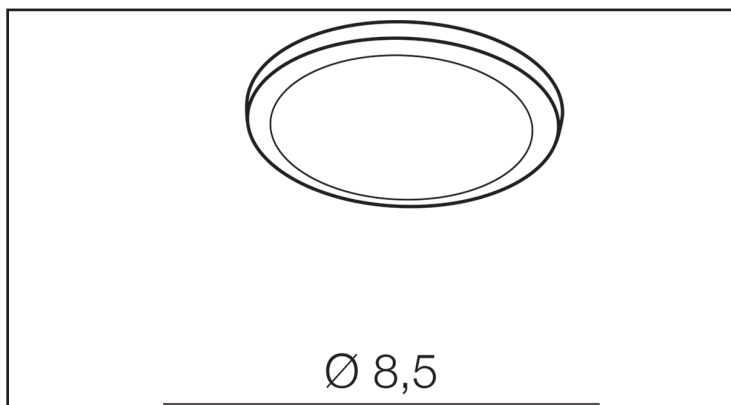

**PARAMETRY TECHNICZNE / TECHNICAL DATA**

<b>NAPIĘCIE / POWER</b>	230V
<b>MOC / POWER</b>	6W
<b>BARWA ŚWIATŁA / KELVINS</b>	3000
<b>WSPÓŁCZYNNIK ODDAWANIA BARW / RA</b>	≤ 80
<b>KĄT ŚWIECENIA / BEAM ANGLE</b>	0
<b>LUMENY / LUMENS</b>	500lm
<b>GR. ENERGETYCZNA / ENERGY EFFICIENCY</b>	G
<b>REGULACJA NATĘŻENIA ŚWIATŁA / DIMMABLE</b>	N/A
<b>REGULACJA BARWY ŚWIATŁA / CCT</b>	N/A
<b>KOLOR ŚWIATŁA / RGB</b>	N/A
<b>STEROWANA Z APLIKACJI / SMART</b>	N/A
<b>PILOT / REMOTE CONTROL</b>	N/A
<b>PRZEŁĄCZNIK / SWITCH</b>	N/A

**BUDOWA / CONSTRUCTION**

	<b>ILOŚĆ / QUANTITY</b>	<b>MATERIAŁ / MATERIAL</b>	<b>KOLOR / COLOR</b>
<b>KONSTRUKCJA / TYPE</b>	1	Aluminium / Acryl	Chrome

**WYMIARY / DIMENSION [cm]**

**KONSTRUKCJA / TYPE**

<b>WYSOKOŚĆ / HEIGHT</b>	2
<b>ŚREDNICA / DIAMETER</b>	9
<b>SZEROKOŚĆ / WIDTH</b>	N/A

Powyższe dane mają jedynie charakter informacyjny. Rzeczywiste dane mogą się nieznacznie różnić ze względu na proces produkcyjny. TORINO HOLDING S.A. zastrzega sobie prawo do zmiany przedstawianych materiałów i parametrów technicznych produktów bez wcześniejszego powiadomienia.