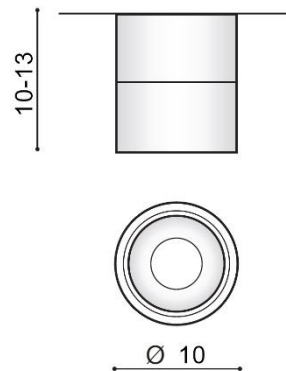

COSTA

RODZAJ / TYPE : PLAFON / PLAFON

ŹRÓDŁO ŚWIATŁA / SOURCE : LED 12W

	White	AZ2856	5901238428565
	Black	AZ2857	5901238428572

PARAMETRY ŹRÓDŁA ŚWIATŁA / LIGHTING PARAMETERS:

BUDOWA / CONSTRUCTION :	ILOŚĆ / QUANTITY	MATERIAŁ / MATERIAL	KOLOR / COLOR
konstrukcja / type	1	aluminium / aluminum	-

WYMIARY / DIMENSION (cm) :	WYSOKOŚĆ / HEIGHT	ŚREDNICA / SZEROKOŚĆ DIAMETER / WIDTH	DŁUGOŚĆ / LENGTH
lampa / lamp	10 - 13	10	-
kierunek źródła światła jest regulowany / direction of the light source is adjustable	tak / yes	-	-

WYPOSAŻENIE / EQUIPMENT :	RODZAJ / TYPE	DŁUGOŚĆ / LENGTH	KOLOR / COLOR
instrukcja montażu / instruction	w zestawie / included	-	-
zestaw montażowy / mounting kit	w zestawie / included	-	-

OPAKOWANIE / PACKAGE (cm) :	KARTON 1 / BOX 1	KARTON 2 / BOX 2	KARTON 3 / BOX 3
wysokość / height	11,5	-	-
szerokość / width	10,5	-	-
głębokość / depth	10,5	-	-
waga brutto (kg) / gross weight	0,55	-	-
waga netto (kg) / net weight	0,5	-	-

Powyższe dane mają jedynie charakter informacyjny. Rzeczywiste dane mogą się nieznacznie różnić ze względu na proces produkcyjny. TORINO HOLDING zastrzega sobie prawo do zmiany przedstawianych materiałów i parametrów technicznych produktów bez wcześniejszego powiadomienia.

Aktualizacja: 05.08.2020