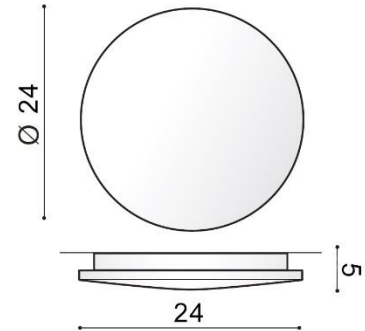

TORINO HOLDING S.A.
Strzeszyńska 33, 60-479 Poznań,
biuro@lampy.it www.azzardolighting.com

ANCONA L

RODZAJ / TYPE : KINKIET / WALL

ŹRÓDŁO ŚWIATŁA / SOURCE : LED 24W

| | | | |
|--|-------|--------|---------------|
| | White | AZ2853 | 5901238428534 |
| | Black | AZ2852 | 5901238428527 |

PARAMETRY ŹRÓDŁA ŚWIATŁA / LIGHTING PARAMETERS:

| BUDOWA / CONSTRUCTION : | ILOŚĆ / QUANTITY | MATERIAŁ / MATERIAL | KOLOR / COLOR |
|--|-----------------------|---------------------------------------|------------------|
| <ul style="list-style-type: none"> konstrukcja / type | 1 | aluminium / aluminum | - |
| WYMIARY / DIMENSION (cm) : | WYSOKOŚĆ / HEIGHT | ŚREDNICA / SZEROKOŚĆ DIAMETER / WIDTH | DŁUGOŚĆ / LENGTH |
| <ul style="list-style-type: none"> lampa / lamp | 24 | 24 | 5 |
| WYPOSAŻENIE / EQUIPMENT : | RODZAJ / TYPE | DŁUGOŚĆ / LENGTH | KOLOR / COLOR |
| <ul style="list-style-type: none"> instrukcja montażu / instruction | w zestawie / included | - | - |
| <ul style="list-style-type: none"> zestaw montażowy / mounting kit | w zestawie / included | - | - |
| OPAKOWANIE / PACKAGE (cm) : | KARTON 1 / BOX 1 | KARTON 2 / BOX 2 | KARTON 3 / BOX 3 |
| <ul style="list-style-type: none"> wysokość / height | 8 | - | - |
| <ul style="list-style-type: none"> szerokość / width | 28 | - | - |
| <ul style="list-style-type: none"> głębokość / depth | 28 | - | - |
| <ul style="list-style-type: none"> waga brutto (kg) / gross weight | 1,6 | - | - |
| <ul style="list-style-type: none"> waga netto (kg) / net weight | 1,4 | - | - |