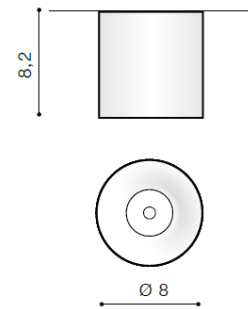

MANE

RODZAJ / TYPE : PLAFON / PLAFON

ŹRÓDŁO ŚWIATŁA / SOURCE : LED 10W

	White	AZ2845	5901238428459
	Black	AZ2844	5901238428442
	Gold	AZ2846	5901238428466

PARAMETRY ŹRÓDŁA ŚWIATŁA / LIGHTING PARAMETERS:

BUDOWA / CONSTRUCTION :	ILOŚĆ / QUANTITY	MATERIAŁ / MATERIAL	KOLOR / COLOR
<ul style="list-style-type: none"> konstrukcja / type 	1	aluminium / aluminum	-
WYMIARY / DIMENSION (cm) :	WYSOKOŚĆ / HEIGHT	ŚREDNICA / SZEROKOŚĆ / DIAMETER / WIDTH	DŁUGOŚĆ / LENGTH
<ul style="list-style-type: none"> lampa / lamp 	8,2	8	-
WYPOSAŻENIE / EQUIPMENT :	RODZAJ / TYPE	DŁUGOŚĆ / LENGTH	KOLOR / COLOR
<ul style="list-style-type: none"> instrukcja montażu / instruction 	w zestawie / included	-	-
<ul style="list-style-type: none"> zestaw montażowy / mounting kit 	w zestawie / included	-	-
OPAKOWANIE / PACKAGE (cm) :	KARTON 1 / BOX 1	KARTON 2 / BOX 2	KARTON 3 / BOX 3
<ul style="list-style-type: none"> wysokość / height 	9	-	-
<ul style="list-style-type: none"> szerokość / width 	9	-	-
<ul style="list-style-type: none"> głębokość / depth 	9	-	-
<ul style="list-style-type: none"> waga brutto (kg) / gross weight 	0,35	-	-
<ul style="list-style-type: none"> waga netto (kg) / net weight 	0,3	-	-