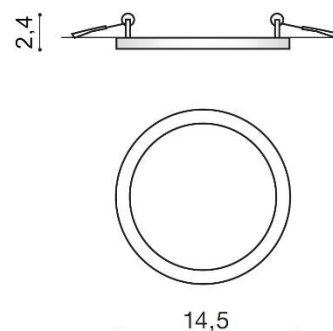

TORINO HOLDING S.A.
Strzeszyńska 33, 60-479 Poznań,
biuro@lampy.it www.azzardolighting.com

SLIM 15 ROUND IP44 4000K

RODZAJ / TYPE : WPUST / INLET

ŹRÓDŁO ŚWIATŁA / SOURCE : LED 12W

	White	AZ2842	5901238428428
	Black	AZ2843	5901238428435
	Chrome	AZ2841	5901238428411

WYMIARY / DIMENSION (cm) :	WYSOKOŚĆ / HEIGHT	ŚREDNICA / SZEROKOŚĆ DIAMETER / WIDTH	DŁUGOŚĆ / LENGTH
<ul style="list-style-type: none"> lampa / lamp 	2,4	14,5	-
<ul style="list-style-type: none"> otwór montażowy / inlet opening 	-	12,5	-

WYPOSAŻENIE / EQUIPMENT :	RODZAJ / TYPE	DŁUGOŚĆ / LENGTH	KOLOR / COLOR
<ul style="list-style-type: none"> instrukcja montażu / instruction 	w zestawie / included	-	-
OPAKOWANIE / PACKAGE (cm) :	KARTON 1 / BOX 1	KARTON 2 / BOX 2	KARTON 3 / BOX 3
<ul style="list-style-type: none"> wysokość / height 	4	-	-
<ul style="list-style-type: none"> szerokość / width 	19,5	-	-
<ul style="list-style-type: none"> głębokość / depth 	15,5	-	-
<ul style="list-style-type: none"> waga brutto (kg) / gross weight 	0,3	-	-
<ul style="list-style-type: none"> waga netto (kg) / net weight 	0,25	-	-