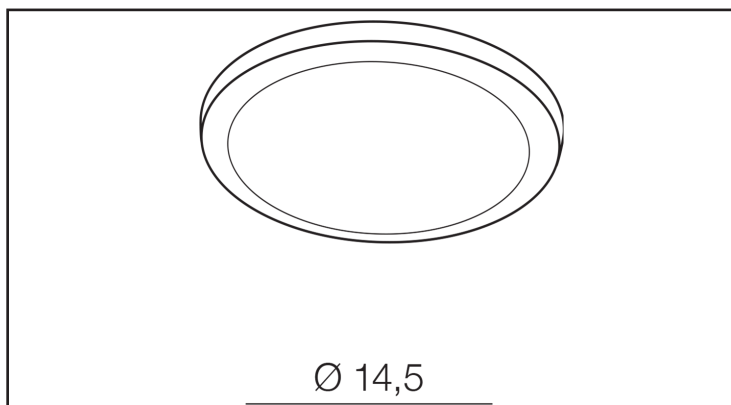

NAPIĘCIE / POWER	230V
MOC / POWER	12W
BARWA ŚWIATŁA / KELVINS	3000
WSPÓŁCZYNNIK ODDAWANIA BARW / RA	≤ 80
KĄT ŚWIECENIA / BEAM ANGLE	0
LUMENY / LUMENS	1000lm
GR. ENERGETYCZNA / ENERGY EFFICIENCY	G
REGULACJA NATĘŻENIA ŚWIATŁA / DIMMABLE	N/A
REGULACJA BARWY ŚWIATŁA / CCT	N/A
KOLOR ŚWIATŁA / RGB	N/A
STEROWANA Z APLIKACJI / SMART	N/A
PILOT / REMOTE CONTROL	N/A
PRZEŁĄCZNIK / SWITCH	N/A

BUDOWA / CONSTRUCTION

	ILOŚĆ / QUANTITY	MATERIAŁ / MATERIAL	KOLOR / COLOR
KONSTRUKCJA / TYPE	1	Aluminium / Acryl	Black

WYMIARY / DIMENSION [cm]

KONSTRUKCJA / TYPE

WYSOKOŚĆ / HEIGHT	2
ŚREDNICA / DIAMETER	15
SZEROKOŚĆ / WIDTH	N/A