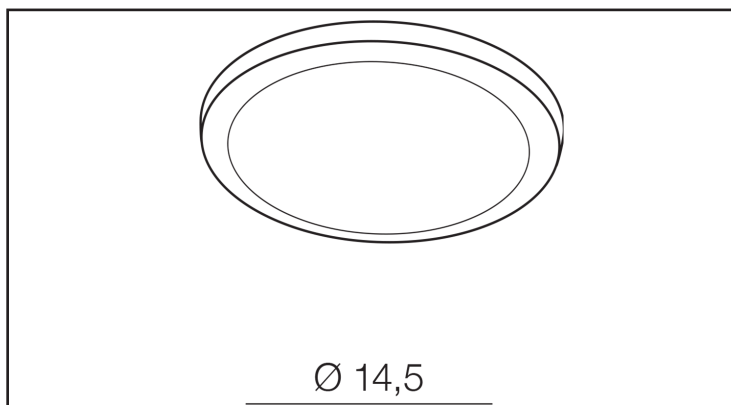

SLIM ROUND 15 3000K WHITE

KOLOR / COLOR	White
KOD / CODE	AZ2839
EAN	5901238428398
RODZAJ / TYPE	Downlight
IP	IP44
POCHYLENIE / TILT	N/A
ROTACJA / ROTATION	N/A
LED ZINTEGROWANY / LED INTEGRATED	

PARAMETRY TECHNICZNE / TECHNICAL DATA

NAPIĘCIE / POWER	230V
MOC / POWER	12W
BARWA ŚWIATŁA / KELVINS	3000
WSPÓŁCZYNNIK ODDAWANIA BARW / RA	≤ 80
KĄT ŚWIECENIA / BEAM ANGLE	0
LUMENY / LUMENS	1000lm
GR. ENERGETYCZNA / ENERGY EFFICIENCY	G
REGULACJA NATĘŻENIA ŚWIATŁA / DIMMABLE	N/A
REGULACJA BARWY ŚWIATŁA / CCT	N/A
KOLOR ŚWIATŁA / RGB	N/A
STEROWANA Z APLIKACJI / SMART	N/A
PILOT / REMOTE CONTROL	N/A
PRZEŁĄCZNIK / SWITCH	N/A

BUDOWA / CONSTRUCTION

	ILOŚĆ / QUANTITY	MATERIAŁ / MATERIAL	KOLOR / COLOR
KONSTRUKCJA / TYPE	1	Aluminium / Acryl	White

WYMIARY / DIMENSION [cm]

KONSTRUKCJA / TYPE

WYSOKOŚĆ / HEIGHT	2
ŚREDNICA / DIAMETER	15
SZEROKOŚĆ / WIDTH	N/A