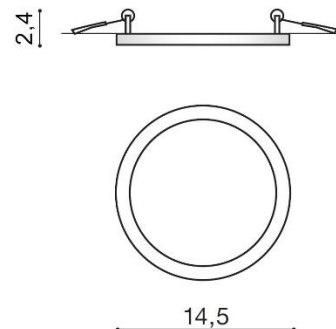

## SLIM 15 ROUND IP44 3000K

RODZAJ / TYPE : WPUST / INLET

ŹRÓDŁO ŚWIATŁA / SOURCE : LED 12W

	White	AZ2839	5901238428398
	Black	AZ2840	5901238428404
	Chrome	AZ2838	5901238428381

WYMIARY / DIMENSION (cm) :	WYSOKOŚĆ / HEIGHT	ŚREDNICA / SZEROKOŚĆ / DIAMETER / WIDTH	DŁUGOŚĆ / LENGTH
<ul style="list-style-type: none"> <li>lampa / lamp</li> </ul>	2,4	14,5	-
<ul style="list-style-type: none"> <li>otwór montażowy / inlet opening</li> </ul>	-	12,5	-

WYPOSAŻENIE / EQUIPMENT :	RODZAJ / TYPE	DŁUGOŚĆ / LENGTH	KOLOR / COLOR
<ul style="list-style-type: none"> <li>instrukcja montażu / instruction</li> </ul>	w zestawie / included	-	-

OPAKOWANIE / PACKAGE (cm) :	KARTON 1 / BOX 1	KARTON 2 / BOX 2	KARTON 3 / BOX 3
<ul style="list-style-type: none"> <li>wysokość / height</li> </ul>	4	-	-
<ul style="list-style-type: none"> <li>szerokość / width</li> </ul>	19,5	-	-
<ul style="list-style-type: none"> <li>głębokość / depth</li> </ul>	15,5	-	-
<ul style="list-style-type: none"> <li>waga brutto (kg) / gross weight</li> </ul>	0,3	-	-
<ul style="list-style-type: none"> <li>waga netto (kg) / net weight</li> </ul>	0,25	-	-