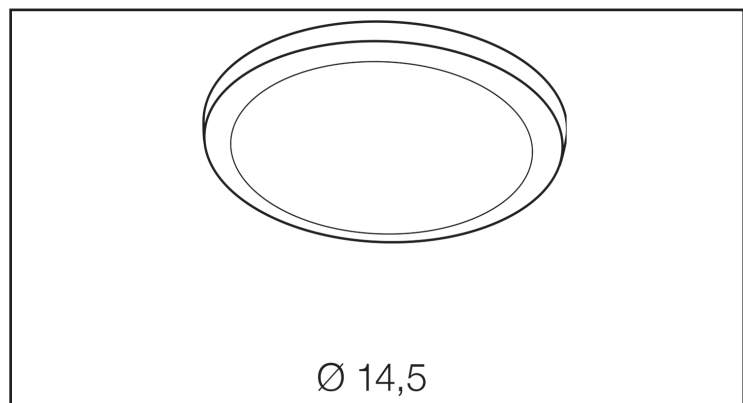

SLIM ROUND 15 3000K CHROME

KOLOR / COLOR	Chrome
KOD / CODE	AZ2838
EAN	5901238428381
RODZAJ / TYPE	Downlight
IP	IP44
POCHYLENIE / TILT	N/A
ROTACJA / ROTATION	N/A
LED ZINTEGROWANY / LED INTEGRATED	

PARAMETRY TECHNICZNE / TECHNICAL DATA

NAPIĘCIE / POWER	230V
MOC / POWER	12W
BARWA ŚWIATŁA / KELVINS	3000
WSPÓŁCZYNNIK ODDAWANIA BARW / RA	≤ 80
KĄT ŚWIECENIA / BEAM ANGLE	0
LUMENY / LUMENS	1000lm
GR. ENERGETYCZNA / ENERGY EFFICIENCY	G
REGULACJA NATĘŻENIA ŚWIATŁA / DIMMABLE	N/A
REGULACJA BARWY ŚWIATŁA / CCT	N/A
KOLOR ŚWIATŁA / RGB	N/A
STEROWANA Z APLIKACJI / SMART	N/A
PILOT / REMOTE CONTROL	N/A
PRZEŁĄCZNIK / SWITCH	N/A

BUDOWA / CONSTRUCTION

	ILOŚĆ / QUANTITY	MATERIAŁ / MATERIAL	KOLOR / COLOR
KONSTRUKCJA / TYPE	1	Aluminium / Acryl	Chrome

WYMIARY / DIMENSION [cm]

KONSTRUKCJA / TYPE

WYSOKOŚĆ / HEIGHT	2
ŚREDNICA / DIAMETER	15
SZEROKOŚĆ / WIDTH	N/A