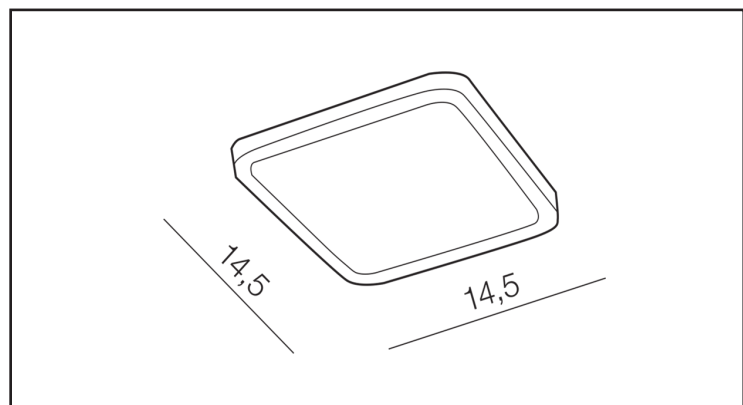

SLIM SQUARE 15 3000K BLACK

KOLOR / COLOR	Black
KOD / CODE	AZ2836
EAN	5901238428367
RODZAJ / TYPE	Downlight
IP	IP44
POCHYLENIE / TILT	N/A
ROTACJA / ROTATION	N/A
LED ZINTEGROWANY / LED INTEGRATED	

PARAMETRY TECHNICZNE / TECHNICAL DATA

NAPIĘCIE / POWER	230V
MOC / POWER	12W
BARWA ŚWIATŁA / KELVINS	3000
WSPÓŁCZYNNIK ODDAWANIA BARW / RA	≤ 80
KĄT ŚWIECENIA / BEAM ANGLE	0
LUMENY / LUMENS	1000lm
GR. ENERGETYCZNA / ENERGY EFFICIENCY	G
REGULACJA NATĘŻENIA ŚWIATŁA / DIMMABLE	N/A
REGULACJA BARWY ŚWIATŁA / CCT	N/A
KOLOR ŚWIATŁA / RGB	N/A
STEROWANA Z APLIKACJI / SMART	N/A
PILOT / REMOTE CONTROL	N/A
PRZEŁĄCZNIK / SWITCH	N/A

BUDOWA / CONSTRUCTION

	ILOŚĆ / QUANTITY	MATERIAŁ / MATERIAL	KOLOR / COLOR
KONSTRUKCJA / TYPE	1	Aluminium / Acryl	Black

WYMIARY / DIMENSION [cm]

KONSTRUKCJA / TYPE

WYSOKOŚĆ / HEIGHT	2
ŚREDNICA / DIAMETER	15
SZEROKOŚĆ / WIDTH	15

OPAKOWANIE / PACKAGE [cm]

	KARTON 1 / BOX 1
WYSOKOŚĆ / HEIGHT	4,0
SZEROKOŚĆ / WIDTH	19,5
GŁĘBOKOŚĆ / DEPTH	15,5
WAGA BRUTTO [KG] / GROSS WEIGHT	0,3
WAGA NETTO [KG] / NET WEIGHT	0,3

POZOSTAŁE / OTHERS