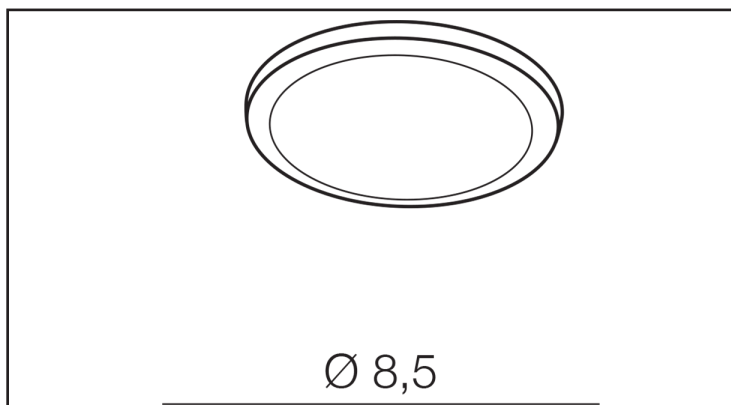

NAPIĘCIE / POWER	230V
MOC / POWER	6W
BARWA ŚWIATŁA / KELVINS	4000
WSPÓŁCZYNNIK ODDAWANIA BARW / RA	≤ 80
KĄT ŚWIECENIA / BEAM ANGLE	0
LUMENY / LUMENS	500lm
GR. ENERGETYCZNA / ENERGY EFFICIENCY	G
REGULACJA NATĘŻENIA ŚWIATŁA / DIMMABLE	N/A
REGULACJA BARWY ŚWIATŁA / CCT	N/A
KOLOR ŚWIATŁA / RGB	N/A
STEROWANA Z APLIKACJI / SMART	N/A
PILOT / REMOTE CONTROL	N/A
PRZEŁĄCZNIK / SWITCH	N/A

BUDOWA / CONSTRUCTION

	ILOŚĆ / QUANTITY	MATERIAŁ / MATERIAL	KOLOR / COLOR
KONSTRUKCJA / TYPE	1	Aluminium / Acryl	Black

WYMIARY / DIMENSION [cm]

KONSTRUKCJA / TYPE

WYSOKOŚĆ / HEIGHT	2
ŚREDNICA / DIAMETER	9
SZEROKOŚĆ / WIDTH	N/A