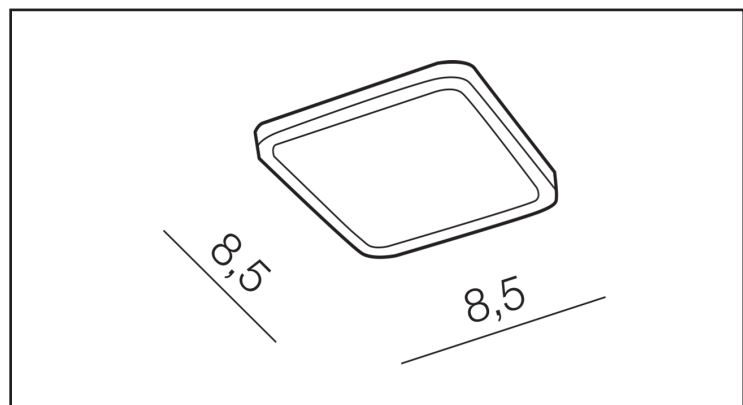

SLIM SQUARE 9 3000K BLACK

KOLOR / COLOR	Black
KOD / CODE	AZ2833
EAN	5901238428336
RODZAJ / TYPE	Downlight
IP	IP44
POCHYLENIE / TILT	N/A
ROTACJA / ROTATION	N/A
LED ZINTEGROWANY / LED INTEGRATED	

PARAMETRY TECHNICZNE / TECHNICAL DATA

NAPIĘCIE / POWER	230V
MOC / POWER	6W
BARWA ŚWIATŁA / KELVINS	3000
WSPÓŁCZYNNIK ODDAWANIA BARW / RA	≤ 80
KĄT ŚWIECENIA / BEAM ANGLE	0
LUMENY / LUMENS	500lm
GR. ENERGETYCZNA / ENERGY EFFICIENCY	G
REGULACJA NATĘŻENIA ŚWIATŁA / DIMMABLE	N/A
REGULACJA BARWY ŚWIATŁA / CCT	N/A
KOLOR ŚWIATŁA / RGB	N/A
STEROWANA Z APLIKACJI / SMART	N/A
PILOT / REMOTE CONTROL	N/A
PRZEŁĄCZNIK / SWITCH	N/A

BUDOWA / CONSTRUCTION

	ILOŚĆ / QUANTITY	MATERIAŁ / MATERIAL	KOLOR / COLOR
KONSTRUKCJA / TYPE	1	Aluminium / Acryl	Black

WYMIARY / DIMENSION [cm]

KONSTRUKCJA / TYPE

WYSOKOŚĆ / HEIGHT	2
ŚREDNICA / DIAMETER	9
SZEROKOŚĆ / WIDTH	9