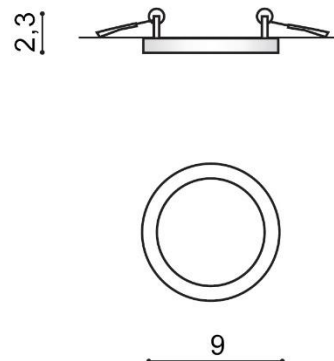

SLIM 9 ROUND IP44 4000K

RODZAJ / TYPE : WPUST / INLET

ŹRÓDŁO ŚWIATŁA / SOURCE : LED 6W

	White	AZ2832	5901238428329
	Black	AZ2835	5901238428350
	Chrome	AZ2862	5901238428626

PARAMETRY ŹRÓDŁA ŚWIATŁA / LIGHTING PARAMETERS:

BUDOWA / CONSTRUCTION :	ILOŚĆ / QUANTITY	MATERIAŁ / MATERIAL	KOLOR / COLOR
<ul style="list-style-type: none"> konstrukcja / type 	1	aluminium / akryl / aluminum / acryl	-

WYMIARY / DIMENSION (cm) :	WYSOKOŚĆ / HEIGHT	ŚREDNICA / SZEROKOŚĆ DIAMETER / WIDTH	DŁUGOŚĆ / LENGTH
<ul style="list-style-type: none"> lampa / lamp 	2,3	9	-
<ul style="list-style-type: none"> otwór montażowy / inlet opening 	-	7,4	-

WYPOSAŻENIE / EQUIPMENT :	RODZAJ / TYPE	DŁUGOŚĆ / LENGTH	KOLOR / COLOR
<ul style="list-style-type: none"> instrukcja montażu / instruction 	w zestawie / included	-	-

OPAKOWANIE / PACKAGE (cm) :	KARTON 1 / BOX 1	KARTON 2 / BOX 2	KARTON 3 / BOX 3
<ul style="list-style-type: none"> wysokość / height 	4	-	-
<ul style="list-style-type: none"> szerokość / width 	13,5	-	-
<ul style="list-style-type: none"> głębokość / depth 	10	-	-
<ul style="list-style-type: none"> waga brutto (kg) / gross weight 	0,15	-	-
<ul style="list-style-type: none"> waga netto (kg) / net weight 	0,1	-	-